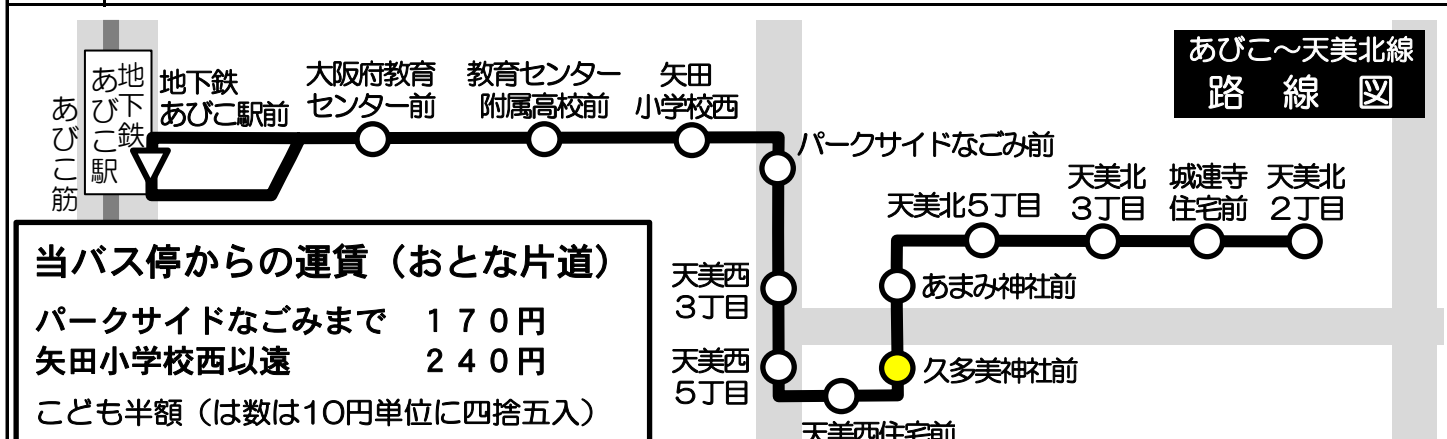

久多美神社前 発 標準発車時刻表

あびこ～天美北線 地下鉄あびこ駅前ゆき
Towards Subway Abiko Station

時	月曜～金曜 Monday-Friday		時	土曜・日曜・祝日 Saturday, Sunday, National holidays	
6			6		
7	05	35	7		
8	05	35	8		
9	05	35	9		
10	05	35	10		
11	05	35	11		
12	05	35	12		
13	05	35	13		
14	05	35	14		
15	05	35	15		
16	05	35	16		
17	05	35	17		
18	05	35	18		
19	05	35	19		
20	05	35	20		
21	05		21		
22			22		
23			23		

備考

当バス停からの運賃 (おとな片道)

パークサイドなごみまで 170円
 矢田小学校西以遠 240円
 こども半額 (は数は10円単位に四捨五入)

運賃箱「両替方式」
 お釣りは出ませんので
 ちょうどの金額を
 ご用意下さい。
 五千円札・一万円札の
 両替はできません。

ピタパ/イコカ等カード類は使用できません。
 大阪市発行の敬老優待乗車証や各種割引証は
 使用できません。

定期券・回数券のご案内
 普通回数券
 ・240円券11枚綴り2,300円
 ・170円券11枚綴り1,700円
 ☆車内で販売しています。停車中にお求めください。
 ☆定期券お求めの方は、乗務員にお申し出ください。