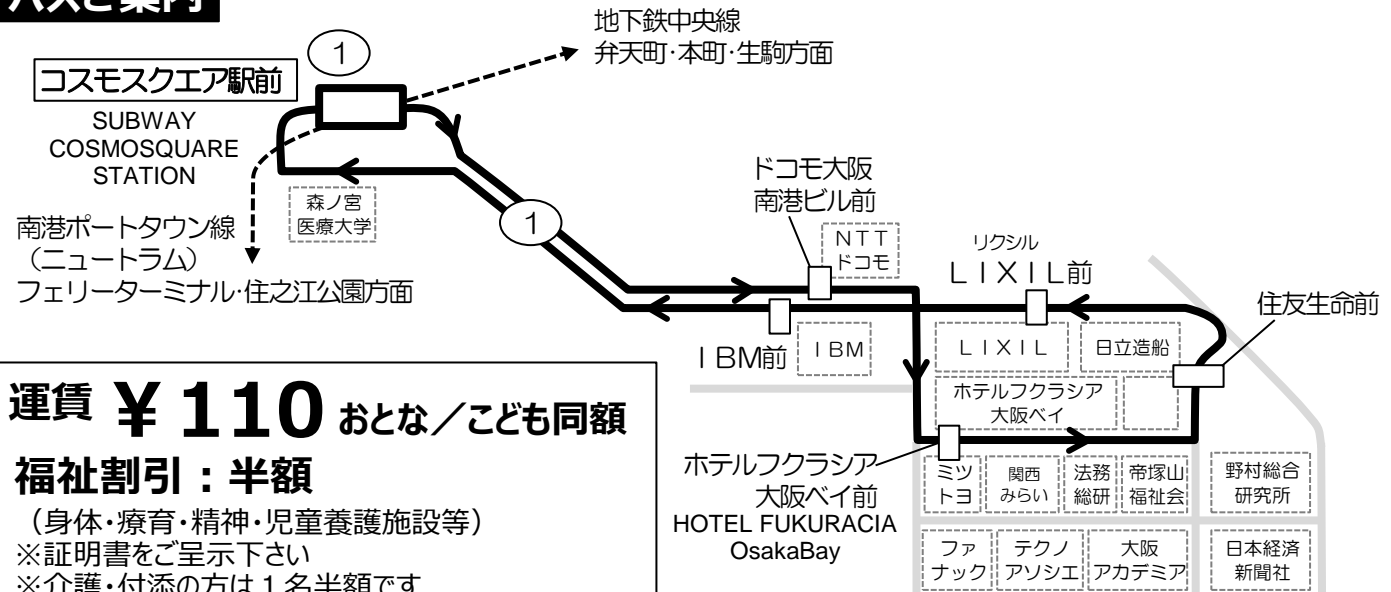

地下鉄コスモスクエア駅前発 標準発車時刻表

1 系統 ホテルフクラシア大阪ベイ前 経由 住友生命前・LIXIL前方面 行き

Towards HOTEL FUKURACIA Osaka Bay

時	平日 Monday-Friday					土曜・日曜・祝日 Saturday, Sunday, National holidays				
6										
7	0	15	30	45	59					
8	13	27	42	58						
9	12	26	40	54						
10	8	23	38	53						
11	8	23	38							
12	38									
13	38									
14	38									
15	38	53								
16	8	23	38	53						
17	7	21	35	50						
18	4	18	33	48						
19	3	18	33	48						
20	3	18	33	48						
21	3									
22										

備考

バスご案内

運賃 **¥110** おとな/こども同額

福祉割引：半額

(身体・療育・精神・児童養護施設等)
 ※証明書をご呈示下さい
 ※介護・付添の方は1名半額です

ICカード
 使えません
 運賃箱
 「両替方式」

インテックス大阪6号館へはホテルフクラシア大阪ベイ前でお降り下さい

便利でおトクです！
回数券販売中 110円券10枚綴り 1,000円
 販売場所：コスモスクエア駅改札横売店（土日祝休み）