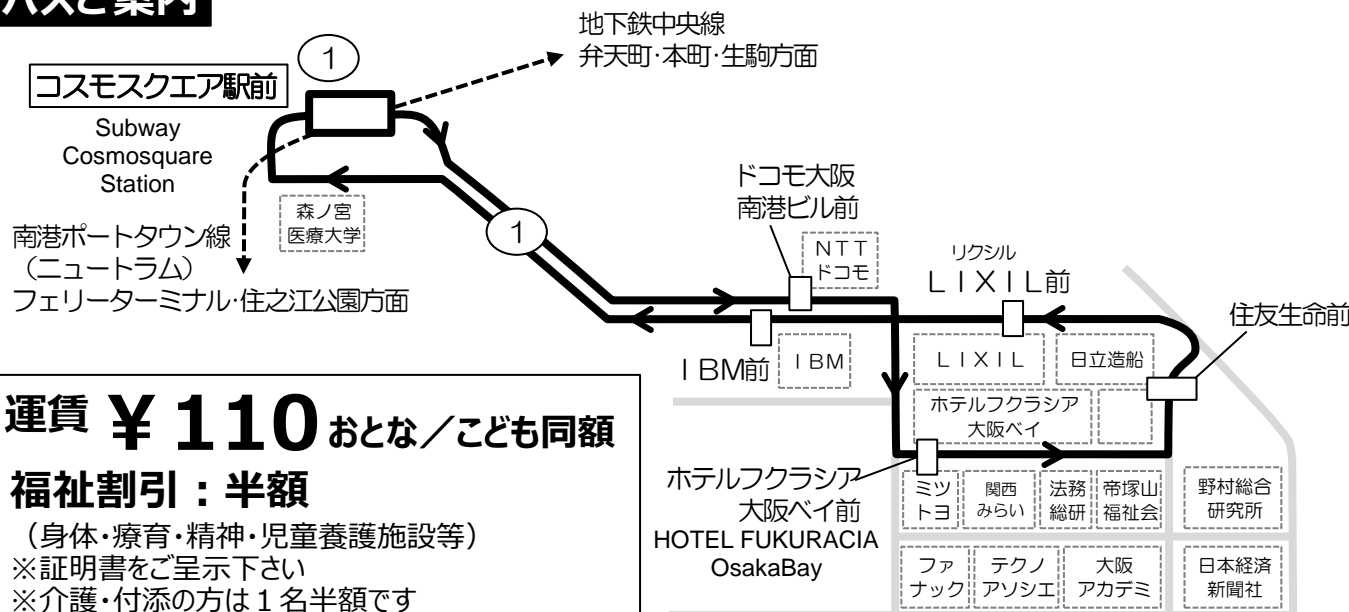

ホテルフクラシア大阪ベイ前発 標準発車時刻表

1系統 地下鉄コスモスクエア駅 行き

Towards Subway Cpsmosquare Station

時	平日 Monday-Friday					土曜・日曜・祝日 Saturday, Sunday, National holidays				
6										
7	5	20	35	50		5	20	35	50	
8	4	18	32	47		4	18	32	47	
9	3	17	31	45	59	3	17	31	45	59
10	13	28	43	58		13	28	43	58	
11	13	28	43	58		13	28	43	58	
12	13	28	43	58		13	28	43	58	
13	13	28	43	58		13	28	43	58	
14	13	28	43	58		13	28	43	58	
15	13	28	43	58		13	28	43	58	
16	13	28	43	58		13	28	43	58	
17	12	26	40	55		12	26	40	55	
18	9	23	38	53		9	23	38	53	
19	8	23	38	53		8	23	38	53	
20	8	23	38	53		8	23	38	53	
21	8					8				
22										

備考

バスご案内

運賃 **¥110** おとな/こども同額

福祉割引：半額

(身体・療育・精神・児童養護施設等)

※証明書をご呈示下さい

※介護・付添の方は1名半額です

ICカード
使えません
運賃箱
「両替方式」