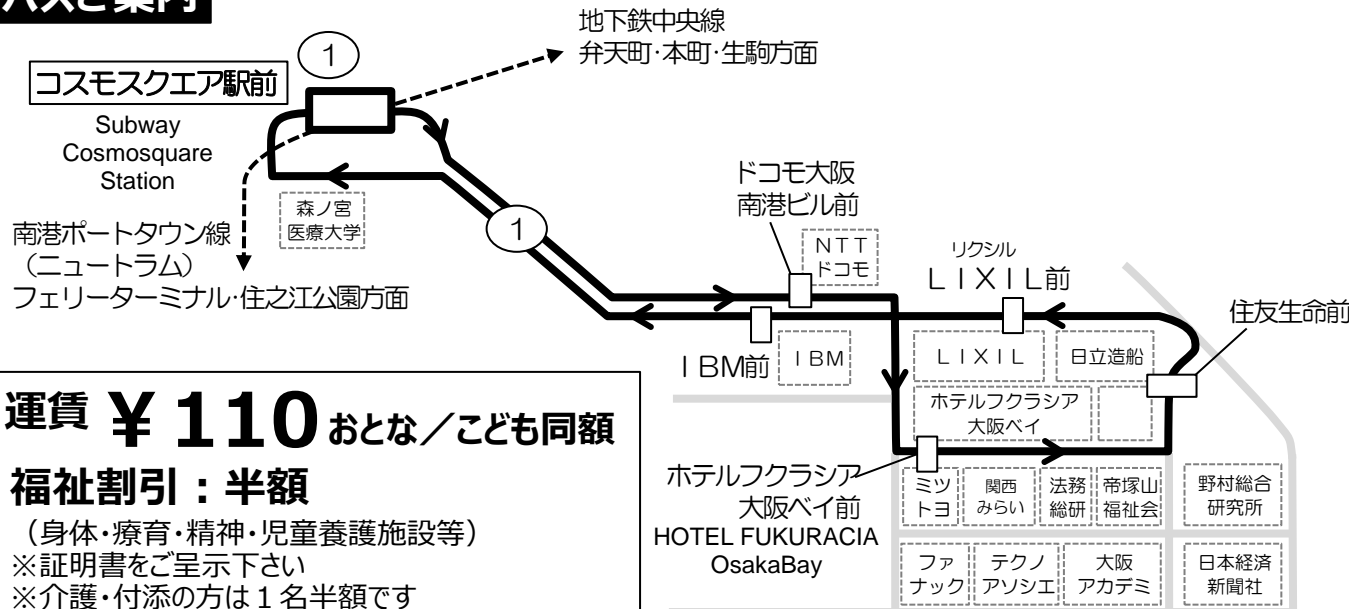

ドコモ大阪南港ビル前発 標準発車時刻表

1系統 地下鉄コスモスクエア駅 行き

Towards Subway Cpsmosquare Station

時	平日 Monday-Friday					土曜・日曜・祝日 Saturday, Sunday, National holidays				
6										
7	2	17	32	47		2	17	32	47	
8	1	15	29	44		1	15	29	44	
9	0	14	28	42	56	0	14	28	42	56
10	10	25	40	55		10	25	40	55	
11	10	25	40	55		10	25	40	55	
12	10	25	40	55		10	25	40	55	
13	10	25	40	55		10	25	40	55	
14	10	25	40	55		10	25	40	55	
15	10	25	40	55		10	25	40	55	
16	10	25	40	55		10	25	40	55	
17	9	23	37	52		9	23	37	52	
18	6	20	35	50		6	20	35	50	
19	5	20	35	50		5	20	35	50	
20	5	20	35	50		5	20	35	50	
21	5					5				
22										

備考

バスご案内

運賃 **¥110** おとな/こども同額

福祉割引：半額

(身体・療育・精神・児童養護施設等)

※証明書をご呈示下さい

※介護・付添の方は1名半額です

ICカード  
使えません  
運賃箱  
「両替方式」