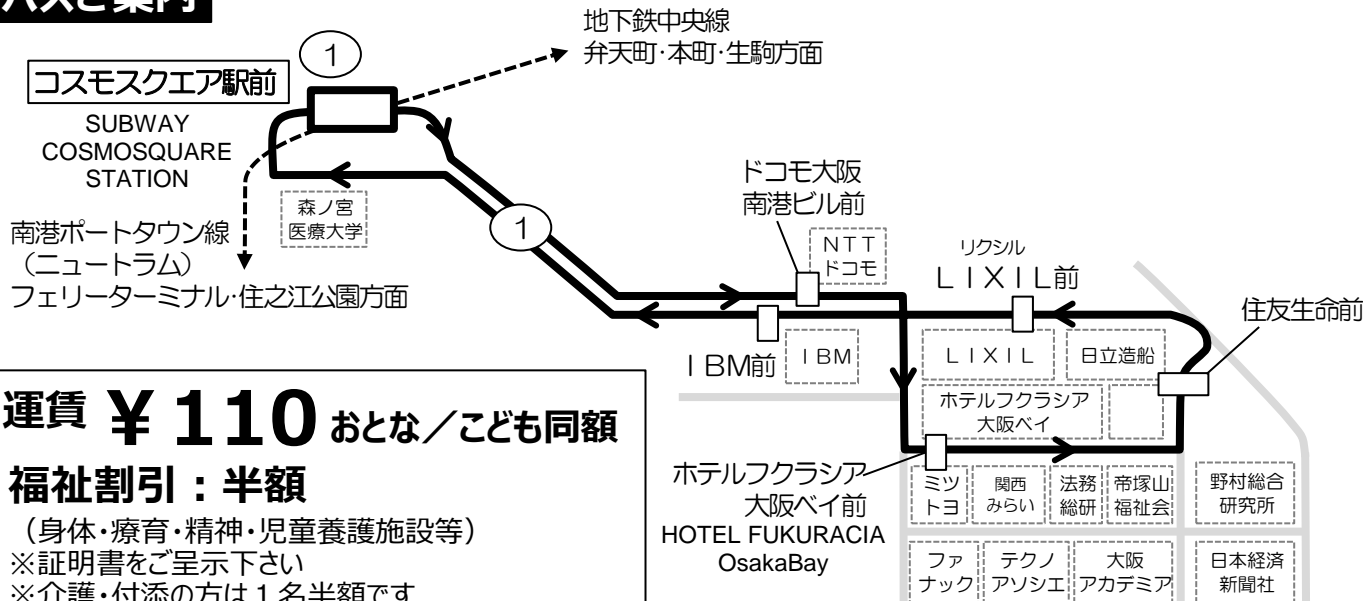

地下鉄コスモスクエア駅前発 標準発車時刻表

1系統 ホテルフクラシア大阪ベイ前 経由 住友生命前・LIXIL前方面 行き

Towards HOTEL FUKURACIA Osaka Bay

時	平日 Monday-Friday					土曜・日曜・祝日 Saturday, Sunday, National holidays				
6										
7	0	15	30	45	59	0	15	30	45	59
8	13	27	42	58	13	27	42	58		
9	12	26	40	54	12	26	40	54		
10	8	23	38	53	8	23	38	53		
11	8	23	38	53	8	23	38	53		
12	8	23	38	53	8	23	38	53		
13	8	23	38	53	8	23	38	53		
14	8	23	38	53	8	23	38	53		
15	8	23	38	53	8	23	38	53		
16	8	23	38	53	8	23	38	53		
17	7	21	35	50	7	21	35	50		
18	4	18	33	48	4	18	33	48		
19	3	18	33	48	3	18	33	48		
20	3	18	33	48	3	18	33	48		
21	3				3					
22										
備考										

バスご案内

運賃 ¥110 おとな/子ども同額

福祉割引：半額

(身体・療育・精神・児童養護施設等)

※証明書をご呈示下さい

※介護・付添の方は1名半額です

ICカード
使えません
運賃箱
「両替方式」

インテックス大阪6号館へはホテルフクラシア大阪ベイ前でお降り下さい

便利でおトクです！

回数券販売中 110円券10枚綴り 1,000円

販売場所：コスモスクエア駅改札横売店（土日祝休み）