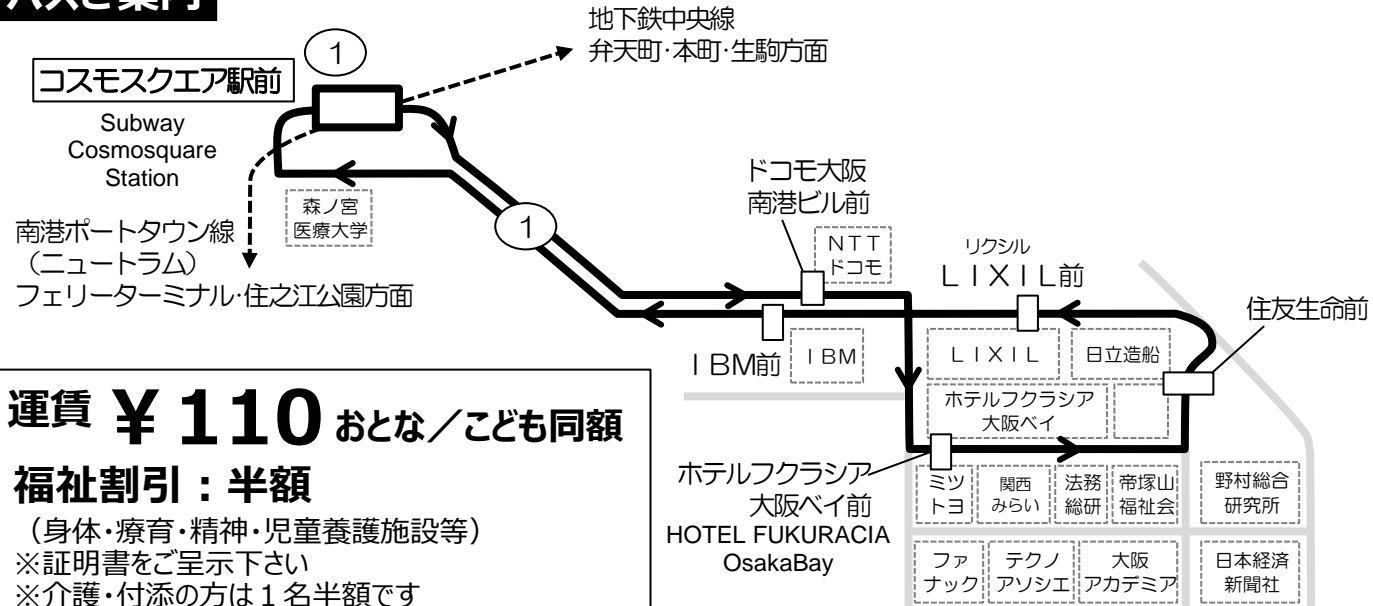

IBM前発 標準発車時刻表

1系統 地下鉄コスモスクエア駅 行き

Towards Subway Cpsmosquare Station

時	平日 Monday-Friday					土曜・日曜・祝日 Saturday, Sunday, National holidays				
	6									
7	9	24	39	54		9	24	39	54	
8	8	22	36	51		8	22	36	51	
9	7	21	35	49		7	21	35	49	
10	3	17	32	47		3	17	32	47	
11	2	17	32	47		2	17	32	47	
12	2	17	32	47		2	17	32	47	
13	2	17	32	47		2	17	32	47	
14	2	17	32	47		2	17	32	47	
15	2	17	32	47		2	17	32	47	
16	2	17	32	47		2	17	32	47	
17	2	16	30	44	59	2	16	30	44	59
18	13	27	42	57		13	27	42	57	
19	12	27	42	57		12	27	42	57	
20	12	27	42	57		12	27	42	57	
21	12					12				
22										

備考

バスご案内

運賃 ¥110 おとな/こども同額
福祉割引：半額
 (身体・療育・精神・児童養護施設等)
 ※証明書をご呈示下さい
 ※介護・付添の方は1名半額です

運賃乗る時払い
PAY AS YOU ENTER
 exact fare please
ICカード使えません
運賃箱「両替方式」

インテックス大阪西ゲートへはホテルフクラシア大阪ベイ前でお降り下さい
 便利でおトクです!
回数券販売中 110円券10枚綴り 1,000円
 販売場所：コスモスクエア駅改札横売店 (土日祝休み)