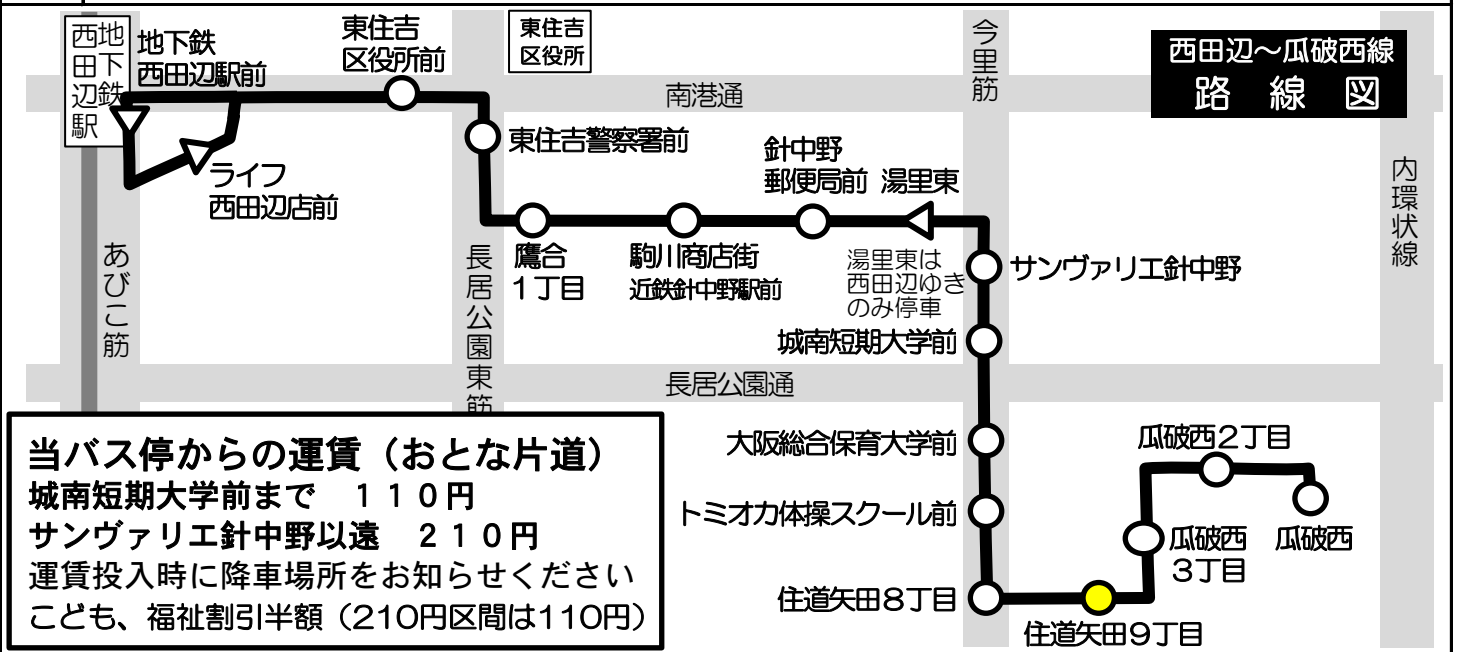

住道矢田9丁目 発 標準発車時刻表

西田辺～瓜破西線 地下鉄西田辺駅前方面ゆき
Towards Subway Nishitanabe Station

時	平日 Monday-Friday	時	土曜・日曜・祝日 Saturday, Sunday, National holidays
6		6	
7	32	7	
8	32	8	
9	32	9	
10		10	
11	32	11	
12	32	12	
13	32	13	
14		14	
15	32	15	
16	32	16	
17		17	
18		18	
19		19	
20		20	

備考

乗降とも前ドア

運賃先払い

運賃箱「両替方式」
 お釣りは出ませんので
 ちょうどの金額を
 ご用意下さい。
 五千円札・一万円札の
 両替はできません。

ピタパ/イコカ等カード類は使用できません。
 大阪市発行の敬老優待乗車証や各種割引証は
 使用できません。

定期券・回数券のご案内

普通回数券
 ・210円券11枚綴り2,100円
 ・110円券11枚綴り1,000円
 ☆車内で販売しています。停車中にお求めください。
 ☆定期券お求めの方は、乗務員にお申し出ください。