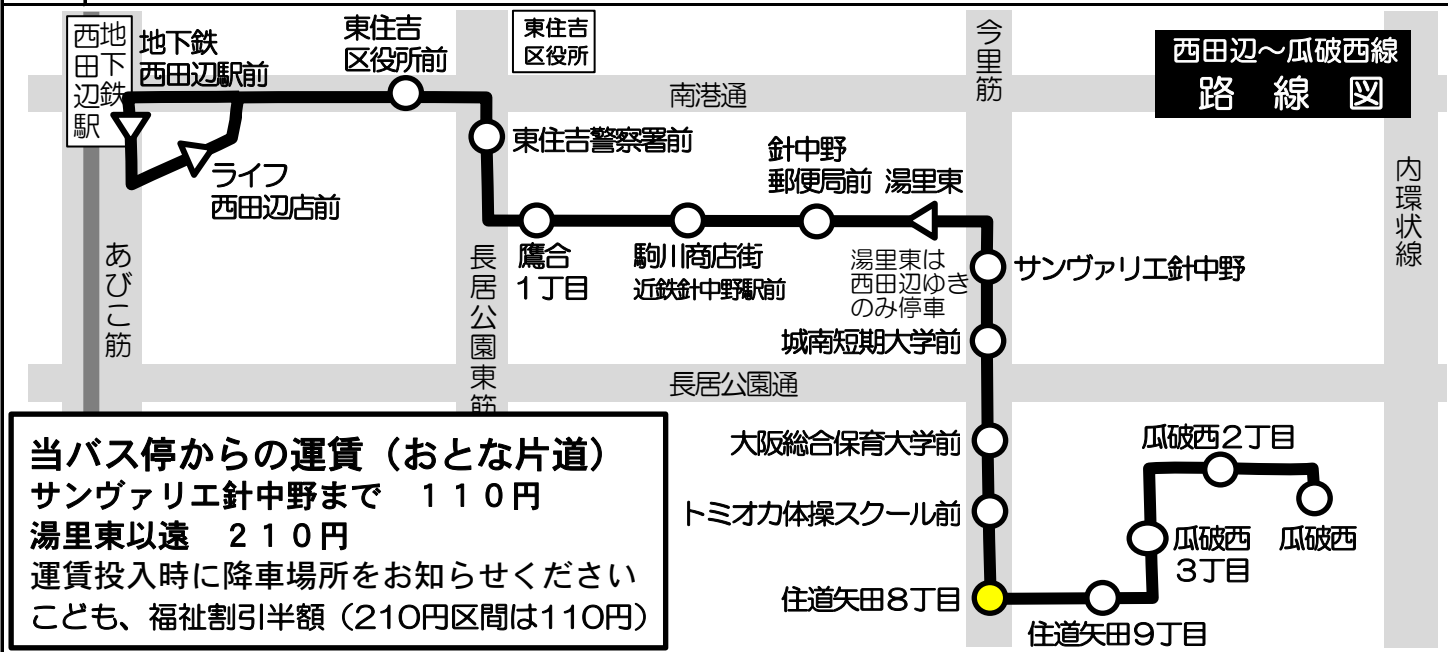

住道矢田8丁目 発 標準発車時刻表

西田辺～瓜破西線 地下鉄西田辺駅前方面ゆき  
Towards Subway Nishitanabe Station

時	平日 Monday-Friday	時	土曜・日曜・祝日 Saturday, Sunday, National holidays
6		6	
7	33	7	
8	33	8	
9	33	9	
10		10	
11	33	11	
12	33	12	
13	33	13	
14		14	
15	33	15	
16	33	16	
17		17	
18		18	
19		19	
20		20	

備考

**当バス停からの運賃 (おとな片道)**  
 サンヴァリエ針中野まで 110円  
 湯里東以遠 210円  
 運賃投入時に降車場所をお知らせください  
 こども、福祉割引半額 (210円区間は110円)

運賃箱「両替方式」  
 お釣りは出ませんので  
 ちょうどの金額を  
 ご用意下さい。  
 五千円札・一万円札の  
 両替はできません。

ピタパ/イコカ等カード類は使用できません。  
 大阪市発行の敬老優待乗車証や各種割引証は  
 使用できません。