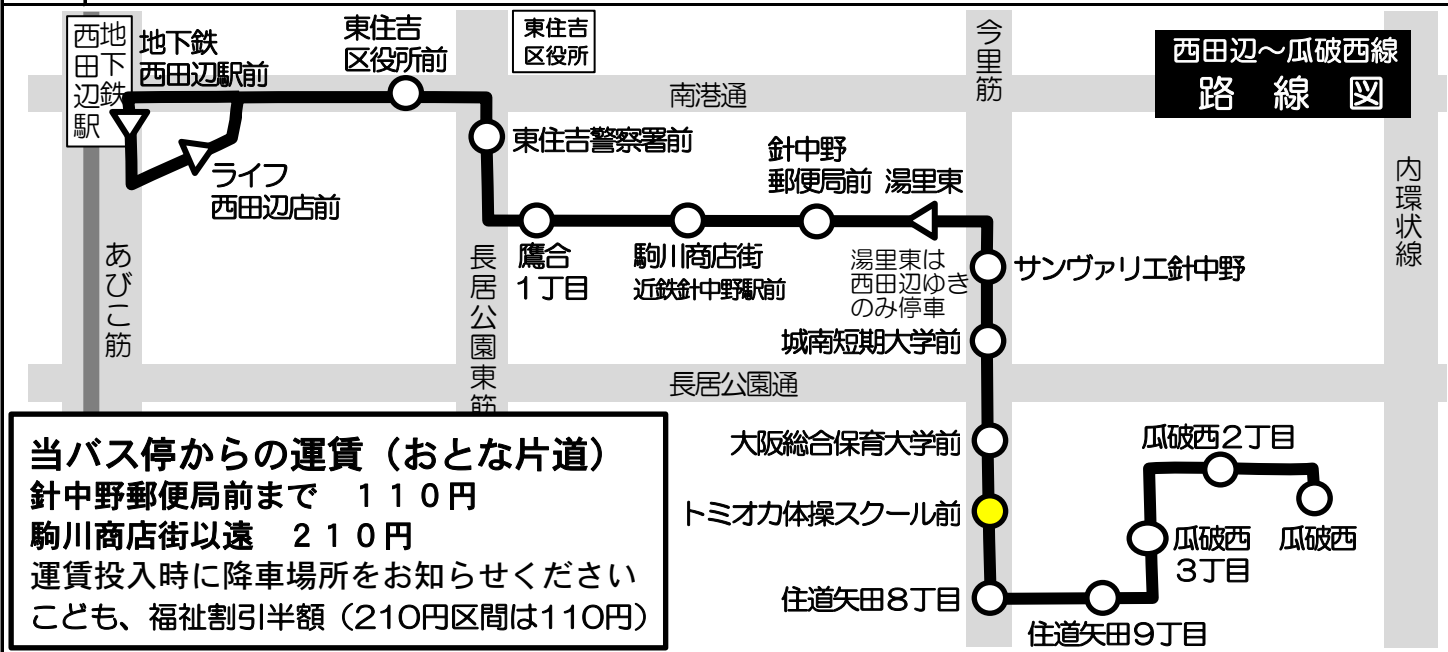

トミオカ体操スクール前 発 標準発車時刻表

西田辺～瓜破西線 地下鉄西田辺駅前方面ゆき
Towards Subway Nishitanabe Station

時	平日 Monday-Friday	時	土曜・日曜・祝日 Saturday, Sunday, National holidays
6		6	
7	34	7	
8	34	8	
9	34	9	
10		10	
11	34	11	
12	34	12	
13	34	13	
14		14	
15	34	15	
16	34	16	
17		17	
18		18	
19		19	
20		20	

備考

当バス停からの運賃 (おとな片道)
 針中野郵便局前まで 110円
 駒川商店街以遠 210円
 運賃投入時に降車場所をお知らせください
 こども、福祉割引半額 (210円区間は110円)

運賃箱「両替方式」
 お釣りは出ませんので
 ちょうどの金額を
 ご用意下さい。
 五千円札・一万円札の
 両替はできません。

ピタパ/イコカ等カード類は使用できません。
 大阪市発行の敬老優待乗車証や各種割引証は
 使用できません。