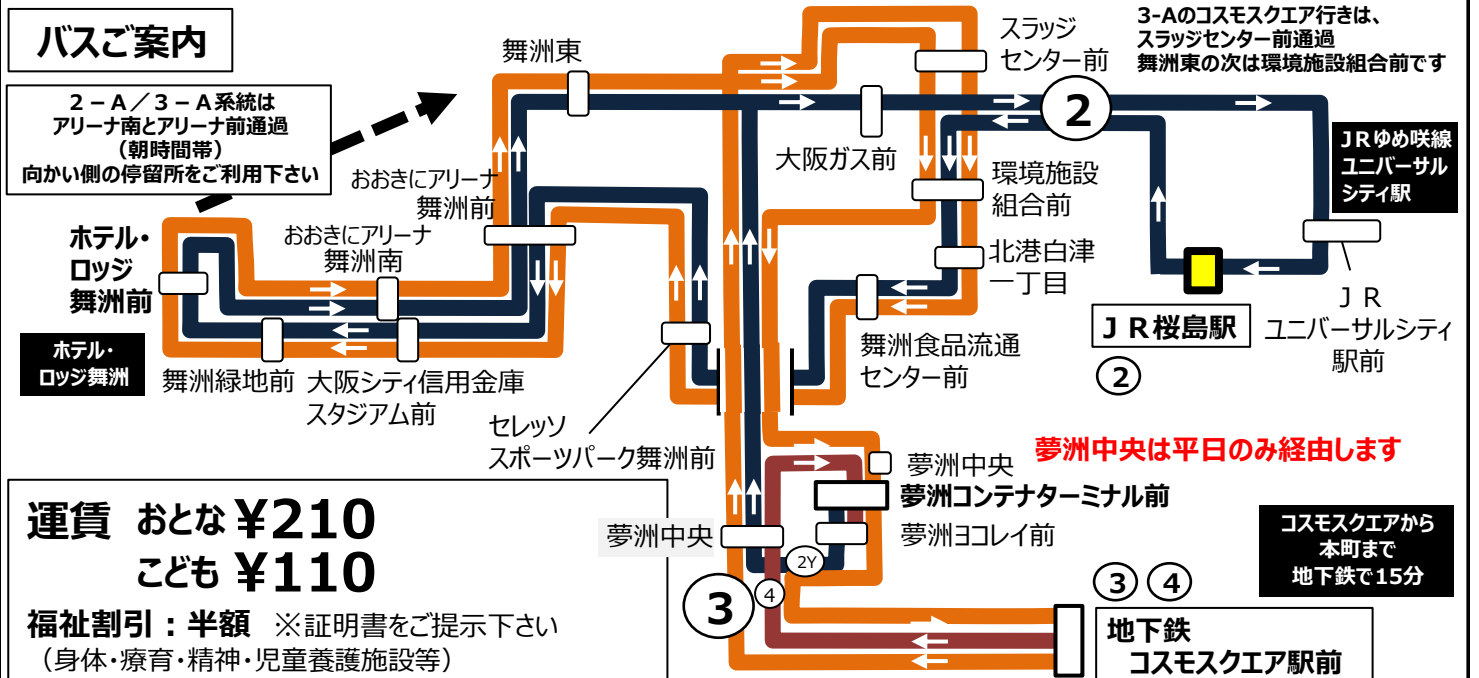

舞洲東発 標準発車時刻表

2系統 ユニバーサルシティ駅経由 JR桜島駅ゆき Towards JR Sakurajima Station via JR Universal-city Station			3系統 地下鉄コスモスクエア駅ゆき Towards Subway Cosmosquare Station		
時	平日 Monday-Friday	土曜・日曜・祝日 Saturday, Sunday, National holidays	時	平日 Monday-Friday	土曜・日曜・祝日 Saturday, Sunday, National holidays
6			6	太斜字：3-A系統	
7	03 13 26 36 50	04 19 31 40 53	7	17	17
8	00 10 24 35 45 58	08 15 29 45 52	8	2 47	2 47
9	09 28 46	05 24 44	9	35	35
10	08 23 45	00 20 36 59	10	28	26
11	00 23 38	13 38 55	11	28	26
12	00 22 38 58	14 38 55	12	28	26
13	14 38 55	14 37 55	13	28	26
14	15 38 55	14 38 53	14	28	26
15	14 37 54	14 31 51	15	28	26
16	14 31 51	08 27 45	16	28	26
17	07 18 33 44 55	03 21 32 39 57	17	28	26
18	10 21 34 49	17 34 55	18	28	26
19	02 11 31 39 49	11 35 49	19	28	26
20	11 25 48	11 25 48	20	28	26
21	05 42	05 42	21	28	26
22	18 56	18 57	22		

備考 *印：ホテル・ロッジ舞洲前止 □印：土曜のみ運行（日曜・祝日運休）

運賃 おとな ¥210
こども ¥110

福祉割引：半額 ※証明書をご提示下さい
(身体・療育・精神・児童養護施設等)
※介護・付添の方は1名半額です

ICカード使えません
運賃箱「両替方式」

回数券販売場所 ☆ホテル・ロッジ舞洲フロント☆コスモスクエア駅売店
☆ローソン舞洲スポーツアイランド店
☆ローソンホテル京阪ユニバーサルタワー店
☆セブンイレブン大阪夢洲店 (210円券のみ)
210円券23枚綴り4,200円 / 110円券23枚綴り2,200円