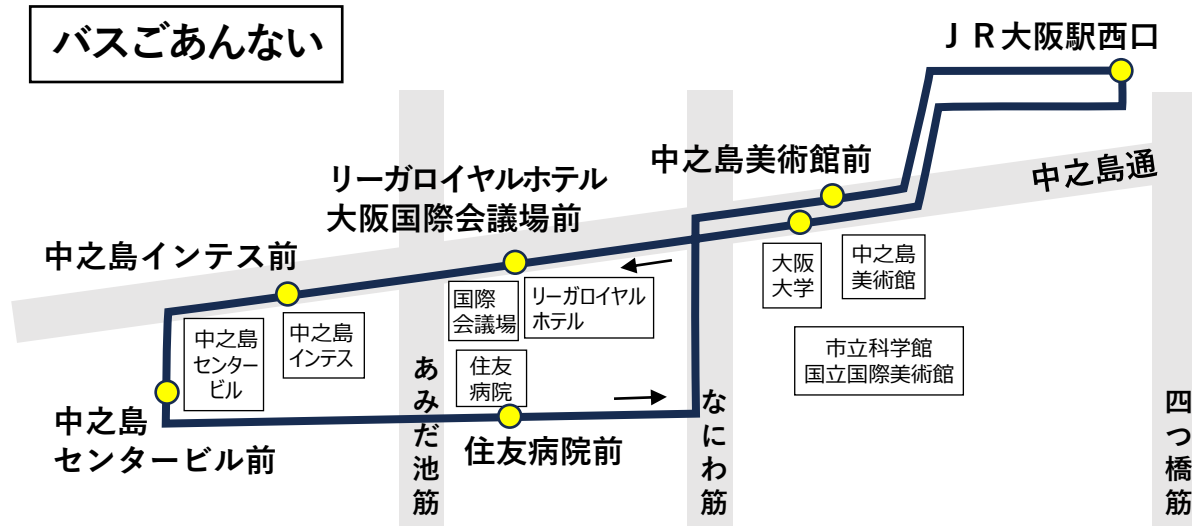

中之島インテス前発 標準発車時刻表

2023/11/20
変更

中之島ループバス「ふらら」
J R大阪駅西口方面ゆき
Towards JR Osaka Station

バスごあんない

回数券を販売しています（予約販売：乗務員又は下記営業所へお申し出下さい）
 ◎普通回数券 210円券23枚綴り 4,200円 / 110円券23枚綴り 2,200円
 ◎昼得回数券 210円券28枚綴り 4,200円（ご乗車時10:00~16:00に有効）

運賃 おとな ¥210
子ども ¥110

福祉割引：半額 ※証明書をご提示ください
 （身体・療育・精神・児童養護施設等）
 ※介護・付添の方は1名半額です

ICカード
使えません
運賃箱
「両替方式」

このバスのお忘れ物等お問い合わせは
北港観光バス 06-6444-8641まで

中之島ループバス
「ふらら」
平日の日中
30分間隔で
運行中！

時	平日 Mon.-Fri.	休日 Sat. Sun. National holidays
8		
9		
10	4 34	
11	4 34	
12	4 34	
13	4 34	
14	4 34	
15	4 34	
16	4 34	
17		