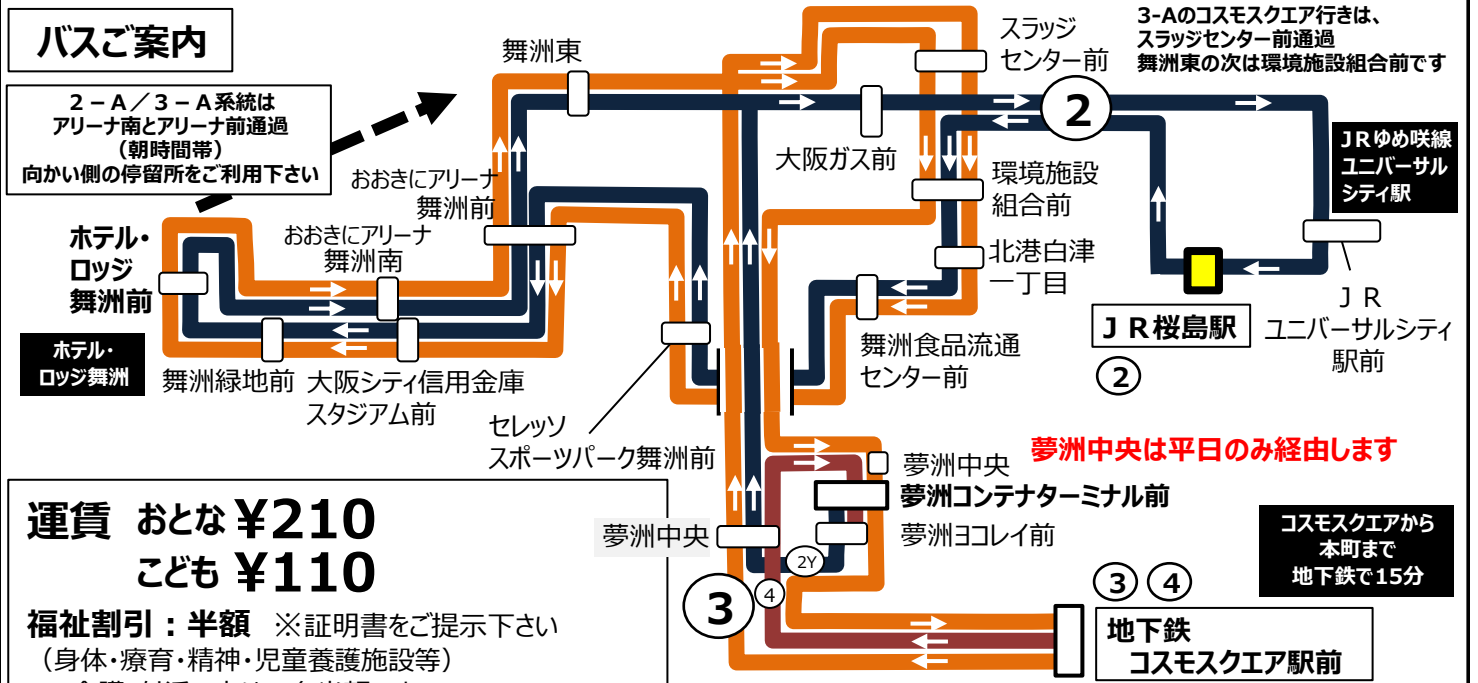

おおきにアリーナ舞洲前発 標準発車時刻表

2系統 ホテル・ロッジ舞洲経由 JR桜島駅ゆき Towards JR Sakurajima Station via JR Universal-city Station			3系統 ホテル・ロッジ舞洲経由 コスモスクエア駅ゆき Towards Subway Cosmosquare Station		
時	平日 Monday-Friday	土曜・日曜・祝日 Saturday, Sunday, National holidays	時	平日 Monday-Friday	土曜・日曜・祝日 Saturday, Sunday, National holidays
6	57 太斜字：2-A系統	58	6	太斜字：3-A系統	
7	07 20 30 44 54	13 25 34 47	7	11 56	11 56
8	04 18 29 39 52	2 9 23 39 46 59	8	41	41
9	03 *14	*14	9	29	29
10	9:26発以降は 向かい側の バス停から ご乗車下さい	9:22発以降は 向かい側の バス停から ご乗車下さい	10	10時以降は 向かい側の バス停から ご乗車下さい	10時以降は 向かい側の バス停から ご乗車下さい
11					
12					
13					
14					
15					
16					
17					
18					
19					
20					
21					
22					

備考 *印：ホテル・ロッジ舞洲前止 □印：土曜のみ運行（日曜・祝日運休）

運賃 おとな ¥210
こども ¥110

福祉割引：半額 ※証明書をご提示下さい
（身体・療育・精神・児童養護施設等）
※介護・付添の方は1名半額です

運賃乗る時払い
PAY AS YOU ENTER
exact fare please

ICカード
使えません
運賃箱
「両替方式」

回数券販売場所 ☆ホテル・ロッジ舞洲フロント☆コスモスクエア駅売店
☆ローソン舞洲スポーツアイランド店
☆ローソンホテル京阪ユニバーサルタワー店
☆セブンイレブン大阪夢洲店（210円券のみ）
210円券23枚綴り4,200円 / 110円券23枚綴り2,200円