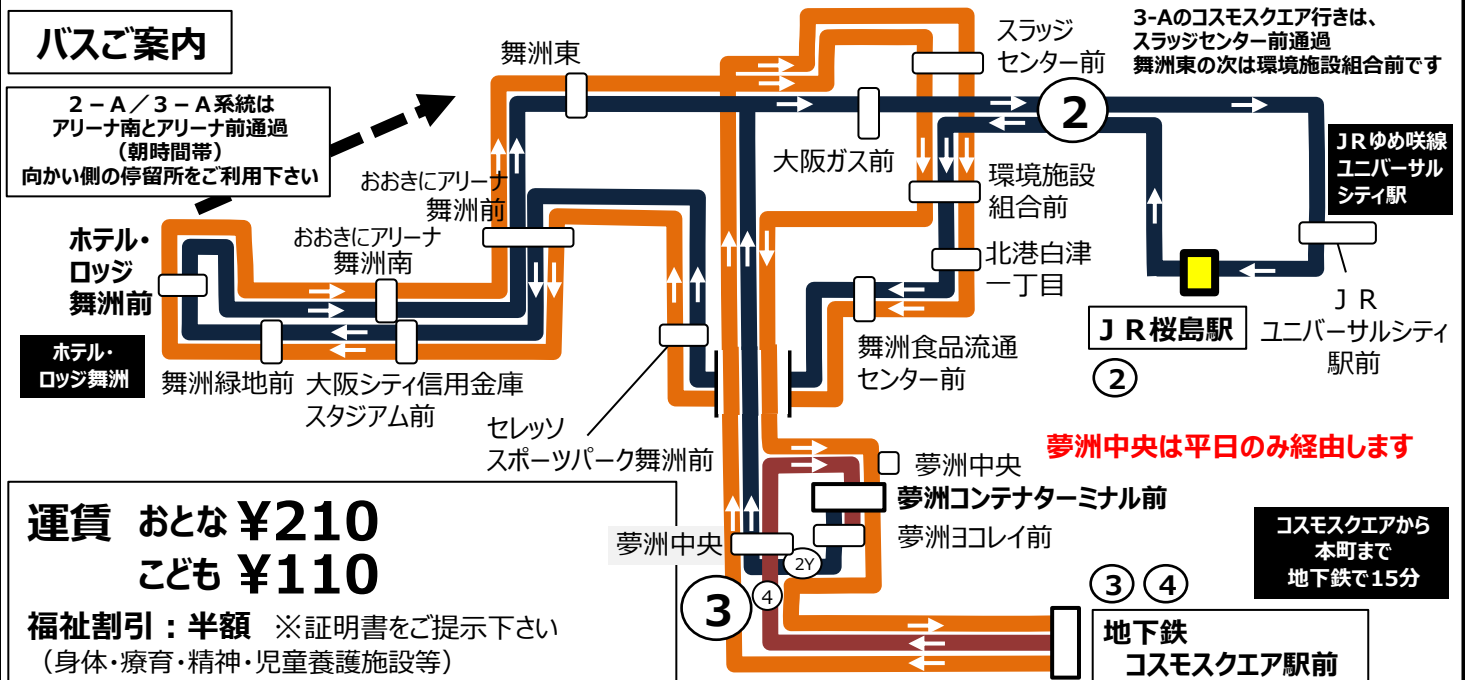

セレッソスポーツパーク舞洲前発 標準発車時刻表

2系統 ホテル・ロッジ舞洲経由 JR桜島駅ゆき Towards JR Sakurajima Station via JR Universal-city Station			3系統 ホテル・ロッジ舞洲経由 コスモスクエア駅ゆき Towards Subway Cosmosquare Station		
時	平日 Monday-Friday	土曜・日曜・祝日 Saturday, Sunday, National holidays	時	平日 Monday-Friday	土曜・日曜・祝日 Saturday, Sunday, National holidays
6	55 太斜字：2-A系統	56	6	太斜字：3-A系統	
7	05 18 28 42 52	11 23 32 45	7	9 54	9 54
8	02 16 27 37 50	00 07 21 37 44 57	8	39	39
9	01 *12 17 *25 35 57	*12 13 *19 33 49	9	27	27
10	12 34 49	09 25 48	10	17	15
11	12 27 49	02 27 44	11	17	15
12	11 27 47	03 27 44	12	17	15
13	03 27 44	03 26 44	13	17	15
14	04 27 44	03 27 42	14	17	15
15	03 26 43	03 20 40 57	15	17	15
16	03 20 40 56	16 34 52	16	17	15
17	07 22 33 44 59	10 21 28 46	17	17	15
18	10 23 38 51	06 23 44	18	17	15
19	00 20 28 38	00 24 38	19	17	15
20	00 14 37 54	00 14 37 54	20	17	15
21	31	31	21	17	15
22	07 45	07 46	22		

備考 *印：ホテル・ロッジ舞洲前止 □印：土曜のみ運行（日曜・祝日運休）

運賃 おとな ¥210
こども ¥110

福祉割引：半額 ※証明書をご提示下さい
(身体・療育・精神・児童養護施設等)
※介護・付添の方は1名半額です

ICカード
使えません
運賃箱
「両替方式」

回数券販売場所 ☆ホテル・ロッジ舞洲フロント☆コスモスクエア駅売店
☆ローソン舞洲スポーツアイランド店
☆ローソンホテル京阪ユニバーサルタワー店
☆セブンイレブン大阪夢洲店 (210円券のみ)
210円券23枚綴り4,200円 / 110円券23枚綴り2,200円