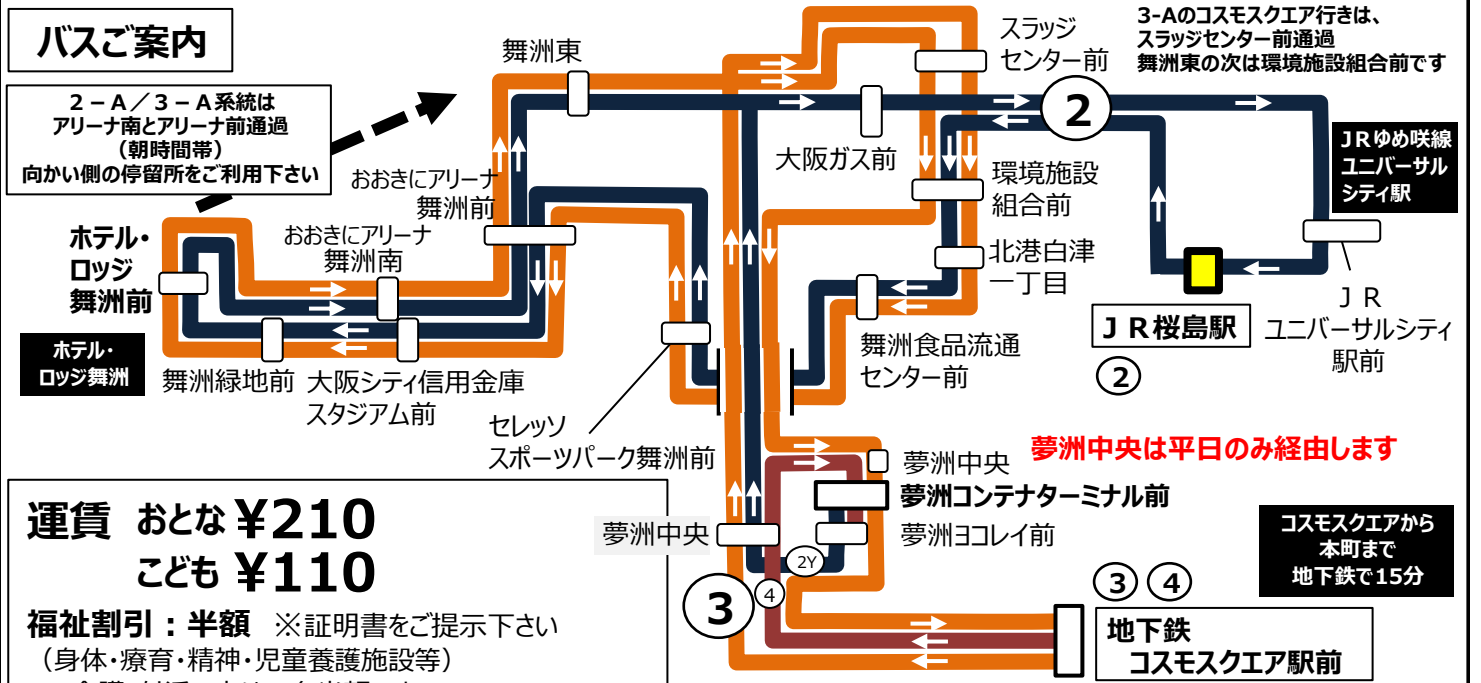

おおきにアリーナ舞洲前発 標準発車時刻表

Table with 6 columns: 時 (Time), 平日 (Monday-Friday), 土曜・日曜・祝日 (Saturday, Sunday, National holidays), 時 (Time), 平日 (Monday-Friday), 土曜・日曜・祝日 (Saturday, Sunday, National holidays). Rows 6-22 show departure times for two systems: 2系統 (Towards JR Sakurajima Station) and 3系統 (Towards Subway Cosmosquare Station).

備考 * 印：ホテル・ロッジ舞洲前止 □ 印：土曜のみ運行（日曜・祝日運休）

運賃 おとな ¥210
こども ¥110
福祉割引：半額 ※証明書をご提示下さい
運賃乗る時払い PAY AS YOU ENTER exact fare please
I Cカード 使えません 運賃箱 「両替方式」

回数券販売場所 ☆ホテル・ロッジ舞洲フロント☆コスモスクエア駅売店
☆ローソン舞洲スポーツアイランド店
☆ローソンホテル京阪ユニバーサルタワー店
☆セブンイレブン大阪夢洲店 (210円券のみ)
210円券23枚綴り4,200円/110円券23枚綴り2,200円