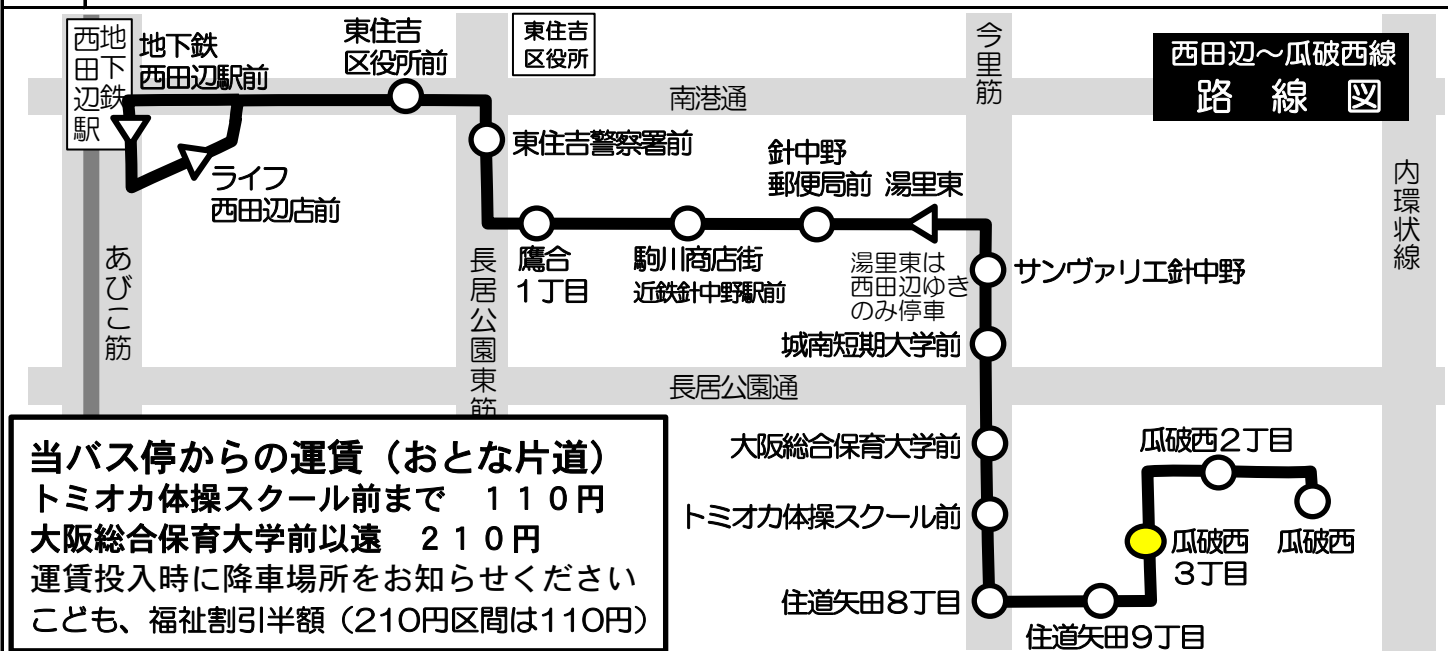

瓜破西3丁目 発 標準発車時刻表

西田辺～瓜破西線 地下鉄西田辺駅前方面ゆき  
Towards Subway Nishitanabe Station

時	平日 Monday-Friday	時	土曜・日曜・祝日 Saturday, Sunday, National holidays
6		6	
7	31	7	
8	31	8	
9	31	9	
10		10	
11	31	11	
12	31	12	
13	31	13	
14		14	
15	31	15	
16	31	16	
17		17	
18		18	
19		19	
20		20	

備考

**当バス停からの運賃 (おとな片道)**  
 トミオカ体操スクール前まで 110円  
 大阪総合保育大学前以遠 210円  
 運賃投入時に降車場所をお知らせください  
 こども、福祉割引半額 (210円区間は110円)

運賃箱「両替方式」  
 お釣りは出ませんので  
 ちょうどの金額を  
 ご用意下さい。  
 五千円札・一万円札の  
 両替はできません。

**定期券・回数券のご案内**  
 普通回数券  
 ・210円券11枚綴り2,100円  
 ・110円券11枚綴り1,000円  
 ☆車内で販売しています。停車中にお求めください。  
 ☆定期券お求めの方は、乗務員にお申し出ください。