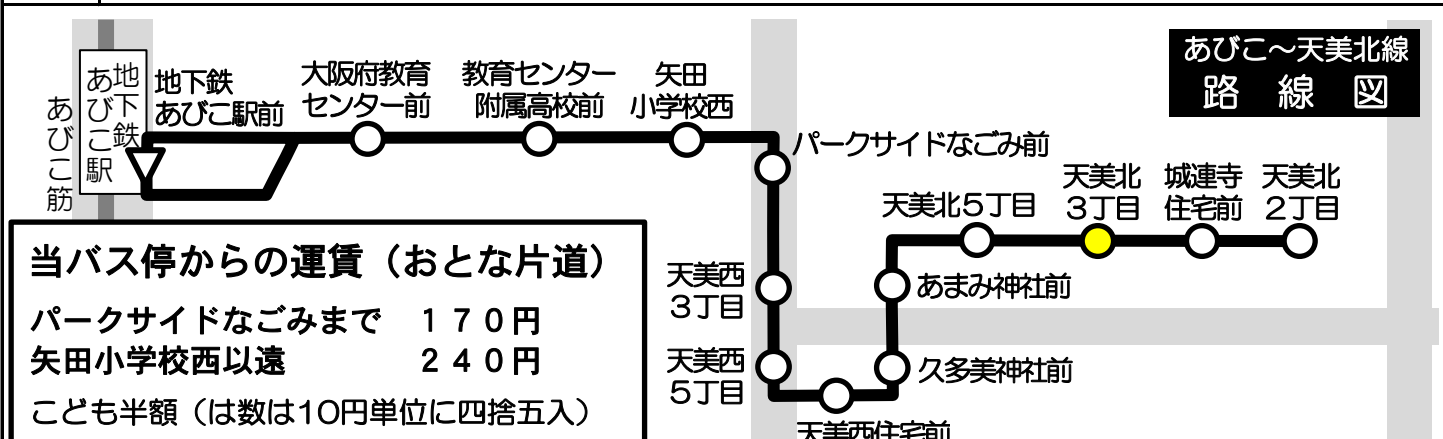

天美北3丁目 発 標準発車時刻表

あびこ～天美北線 地下鉄あびこ駅前ゆき

Towards Subway Abiko Station

時	月曜～金曜 Monday-Friday		時	土曜・日曜・祝日 Saturday, Sunday, National holidays	
6			6		
7	02	32	7	02	32
8	02	32	8	02	32
9	02	32	9	02	32
10	02	32	10	02	32
11	02	32	11	02	32
12	02	32	12	02	32
13	02	32	13	02	32
14	02	32	14	02	32
15	02	32	15	02	32
16	02	32	16	02	32
17	02	32	17	02	32
18	02	32	18	02	32
19	02	32	19	02	32
20	02	32	20	02	32
21	02		21	02	
22			22		
23			23		

備考

当バス停からの運賃 (おとな片道)
 パークサイドなごみまで 170円
 矢田小学校西以遠 240円
 こども半額 (は数は10円単位に四捨五入)

運賃箱「両替方式」
 お釣りは出ませんので
 ちょうどの金額を
 ご用意下さい。
 五千円札・一万円札の
 両替はできません。

ピタパ/イコカ等カード類は使用できません。
 大阪市発行の敬老優待乗車証や各種割引証は
 使用できません。

定期券・回数券のご案内
 普通回数券
 ・240円券11枚綴り2,300円
 ・170円券11枚綴り1,700円
 ☆車内で販売しています。停車中にお求めください。
 ☆定期券お求めの方は、乗務員にお申し出ください。