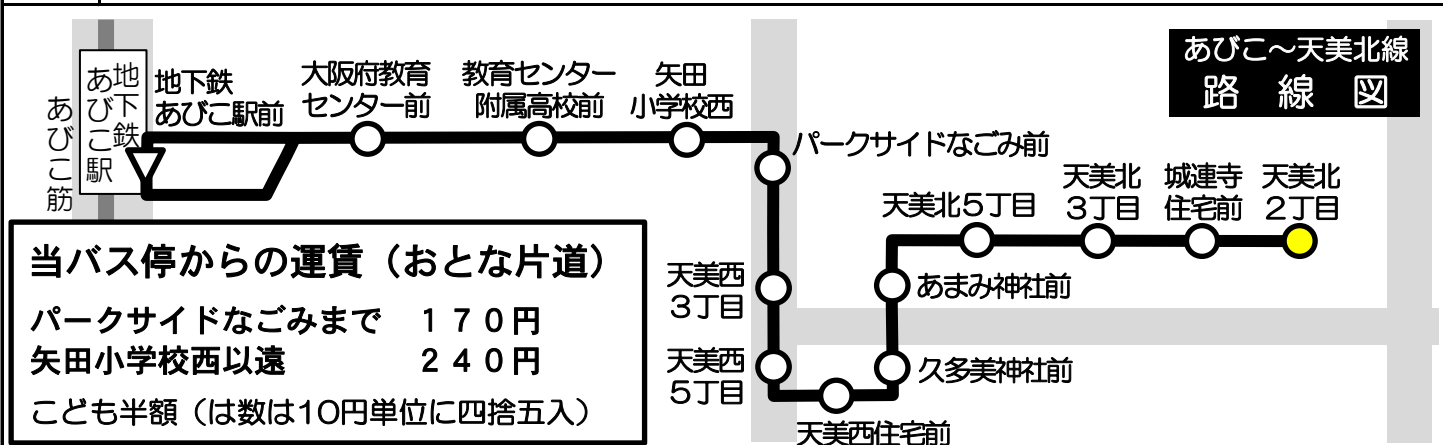

天美北2丁目 発 標準発車時刻表

あびこ～天美北線 地下鉄あびこ駅前ゆき

Towards Subway Abiko Station

時	月曜～金曜 Monday-Friday		時	土曜・日曜・祝日 Saturday, Sunday, National holidays	
6			6		
7	00	30	7	00	30
8	00	30	8	00	30
9	00	30	9	00	30
10	00	30	10	00	30
11	00	30	11	00	30
12	00	30	12	00	30
13	00	30	13	00	30
14	00	30	14	00	30
15	00	30	15	00	30
16	00	30	16	00	30
17	00	30	17	00	30
18	00	30	18	00	30
19	00	30	19	00	30
20	00	30	20	00	30
21	00		21	00	
22			22		
23			23		

備考

当バス停からの運賃 (おとな片道)
 パークサイドなごみまで 170円
 矢田小学校西以遠 240円
 こども半額 (は数は10円単位に四捨五入)

運賃箱「両替方式」
 お釣りは出ませんので
 ちょうどの金額を
 ご用意下さい。
 五千円札・一万円札の
 両替はできません。

ピタパ/イコカ等カード類は使用できません。
 大阪市発行の敬老優待乗車証や各種割引証は
 使用できません。

定期券・回数券のご案内
 普通回数券
 ・240円券11枚綴り2,300円
 ・170円券11枚綴り1,700円
 ☆車内で販売しています。停車中にお求めください。
 ☆定期券お求めの方は、乗務員にお申し出ください。