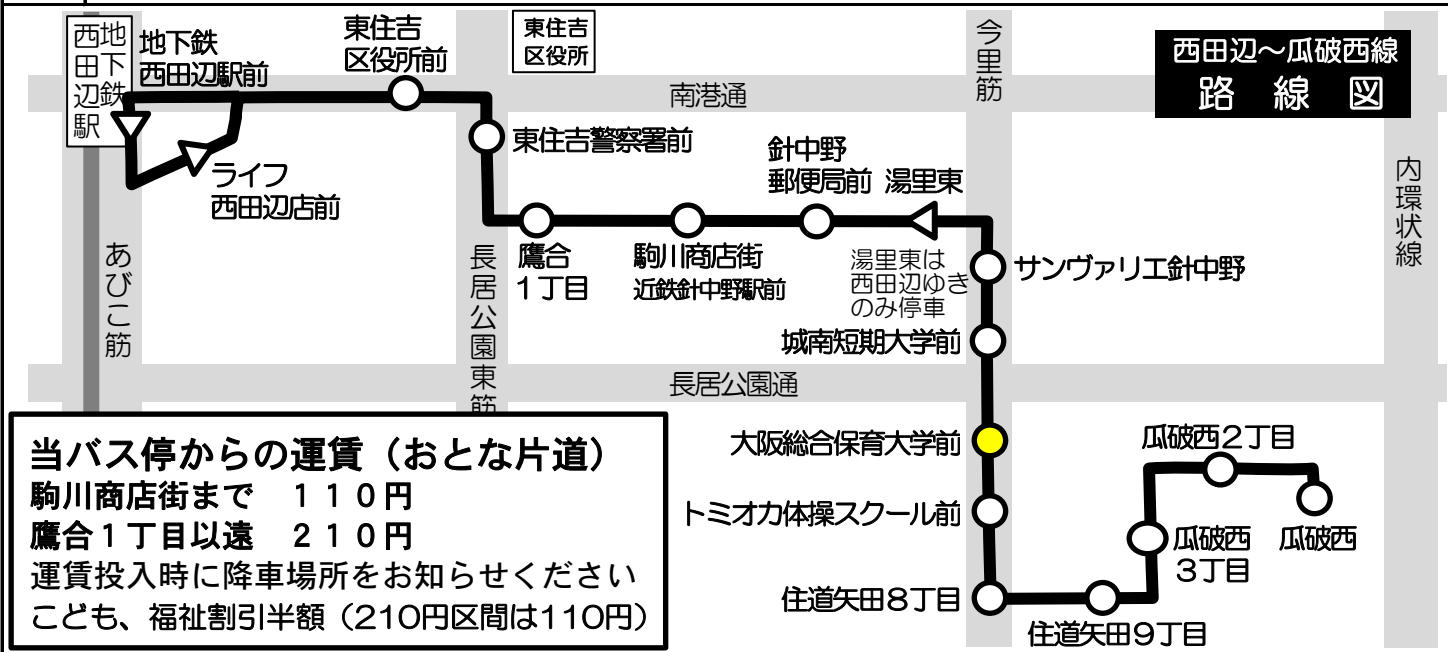

大阪総合保育大学前 発 標準発車時刻表

西田辺～瓜破西線 地下鉄西田辺駅前方面ゆき
Towards Subway Nishitanabe Station

時	平日 Monday-Friday	時	土曜・日曜・祝日 Saturday, Sunday, National holidays
6		6	
7	35	7	
8	35	8	
9	35	9	
10		10	
11	35	11	
12	35	12	
13	35	13	
14		14	
15	35	15	
16	35	16	
17		17	
18		18	
19		19	
20		20	

備考

当バス停からの運賃 (おとな片道)
 駒川商店街まで 110円
 鷹合1丁目以遠 210円
 運賃投入時に降車場所をお知らせください
 こども、福祉割引半額 (210円区間は110円)

運賃箱「両替方式」
 お釣りは出ませんので
 ちょうどの金額を
 ご用意下さい。
 五千円札・一万円札の
 両替はできません。

ピタパ/イコカ等カード類は使用できません。
 大阪市発行の敬老優待乗車証や各種割引証は
 使用できません。