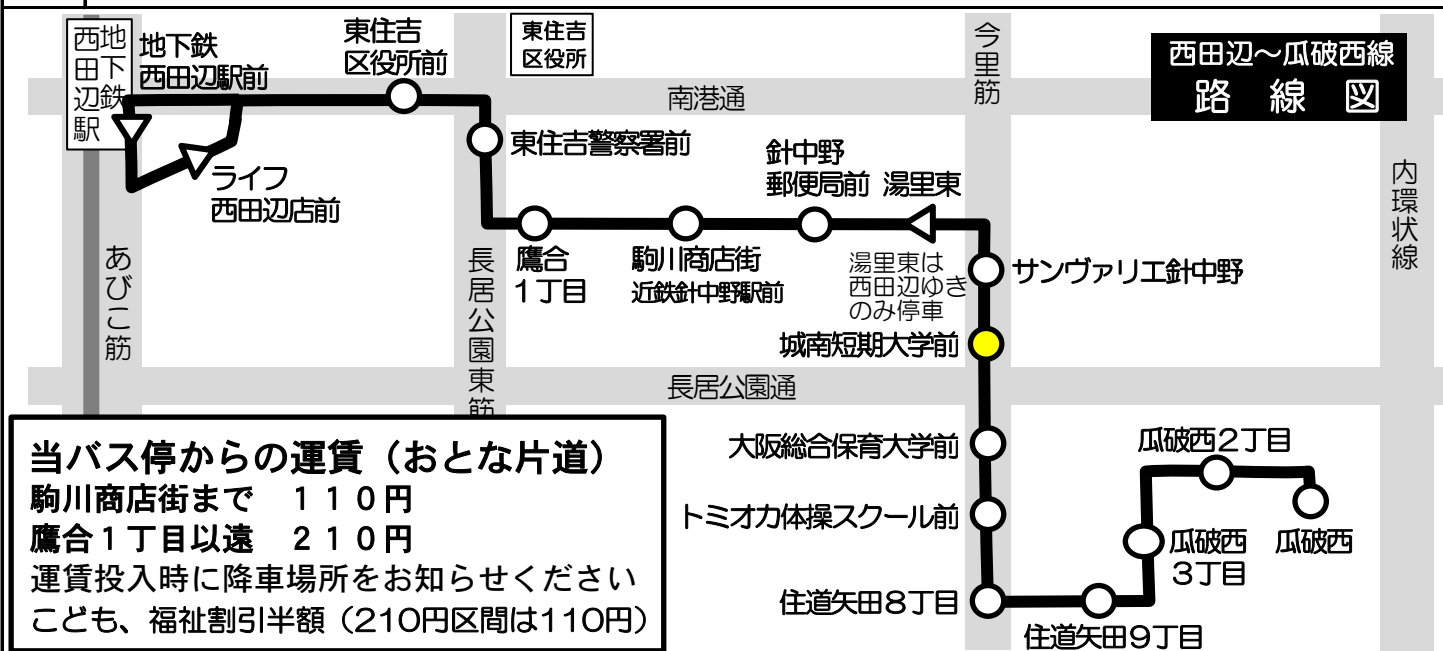

城南短期大学前 発 標準発車時刻表

西田辺～瓜破西線 地下鉄西田辺駅前方面ゆき
Towards Subway Nishitanabe Station

時	平日 Monday-Friday	時	土曜・日曜・祝日 Saturday, Sunday, National holidays
6		6	
7	37	7	
8	37	8	
9	37	9	
10		10	
11	37	11	
12	37	12	
13	37	13	
14		14	
15	37	15	
16	37	16	
17		17	
18		18	
19		19	
20		20	

備考

当バス停からの運賃 (おとな片道)
 駒川商店街まで 110円
 鷹合1丁目以遠 210円
 運賃投入時に降車場所をお知らせください
 こども、福祉割引半額 (210円区間は110円)

運賃箱「両替方式」
 お釣りは出ませんので
 ちょうどの金額を
 ご用意下さい。
 五千円札・一万円札の
 両替はできません。

定期券・回数券のご案内
 普通回数券
 ・210円券11枚綴り2,100円
 ・110円券11枚綴り1,000円
 ☆車内で販売しています。停車中にお求めください。
 ☆定期券お求めの方は、乗務員にお申し出ください。