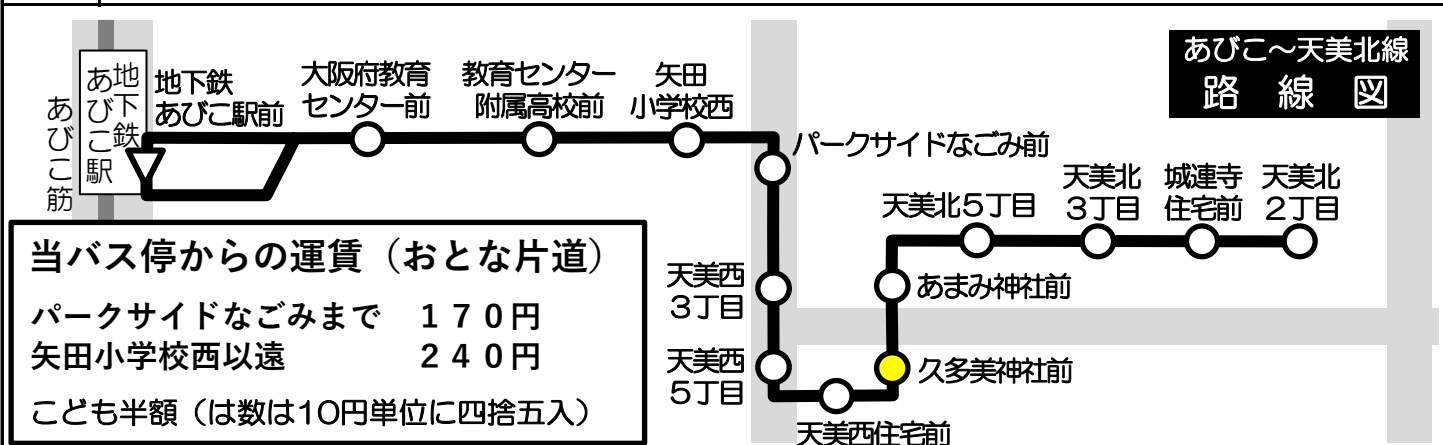

久多美神社前 発 標準発車時刻表

あびこ～天美北線 地下鉄あびこ駅前ゆき

Towards Subway Abiko Station

時	月曜～金曜 Monday-Friday		時	土曜・日曜・祝日 Saturday, Sunday, National holidays	
6			6		
7	05	35	7	05	35
8	05	35	8	05	35
9	05	35	9	05	35
10	05	35	10	05	35
11	05	35	11	05	35
12	05	35	12	05	35
13	05	35	13	05	35
14	05	35	14	05	35
15	05	35	15	05	35
16	05	35	16	05	35
17	05	35	17	05	35
18	05	35	18	05	35
19	05	35	19	05	35
20	05	35	20	05	35
21	05		21	05	
22			22		
23			23		

備考

当バス停からの運賃（おとな片道）

パークサイドなごみまで 170円  
 矢田小学校西以遠 240円  
 こども半額（は数は10円単位に四捨五入）

運賃箱「両替方式」  
お釣りは出ませんので  
ちよどの金額を  
ご用意下さい。  
五千円札・一万円札の  
両替はできません。

ピタパ/イコカ等カード類は使用できません。  
 大阪市発行の敬老優待乗車証や各種割引証は  
使用できません。

定期券・回数券のご案内  
 普通回数券  
 ・240円券11枚綴り2,300円  
 ・170円券11枚綴り1,700円  
 ☆車内で販売しています。停車中にお求めください。  
 ☆定期券お求めの方は、乗務員にお申し出ください。