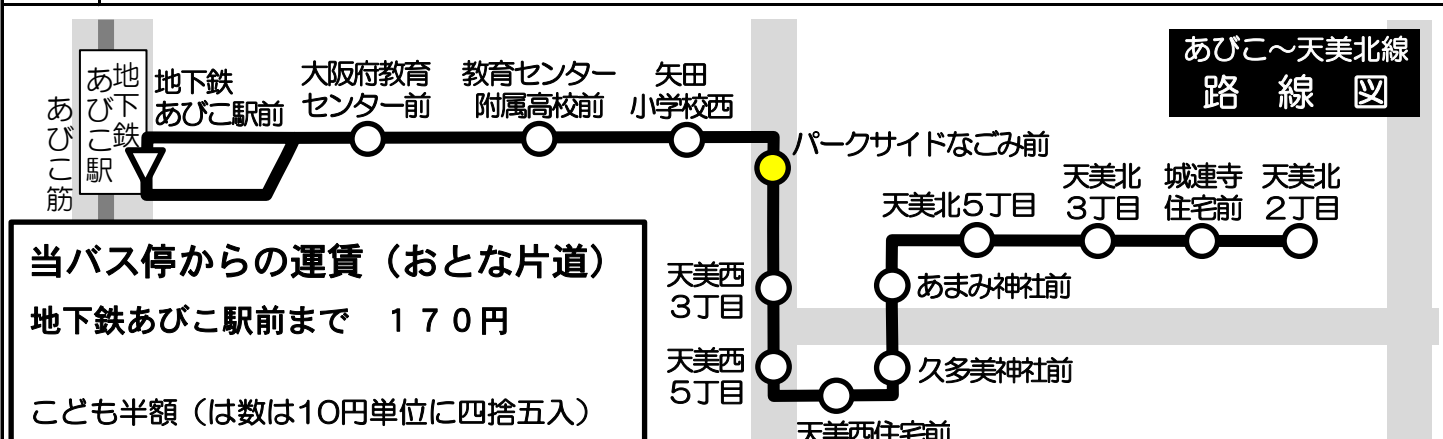

パークサイドなごみ前 発 標準発車時刻表

あびこ～天美北線 地下鉄あびこ駅前ゆき

Towards Subway Abiko Station

時	月曜～金曜 Monday-Friday		時	土曜・日曜・祝日 Saturday, Sunday, National holidays	
6			6		
7	09	39	7	09	39
8	09	39	8	09	39
9	09	39	9	09	39
10	09	39	10	09	39
11	09	39	11	09	39
12	09	39	12	09	39
13	09	39	13	09	39
14	09	39	14	09	39
15	09	39	15	09	39
16	09	39	16	09	39
17	09	39	17	09	39
18	09	39	18	09	39
19	09	39	19	09	39
20	09	39	20	09	39
21	09		21	09	
22			22		
23			23		

備考

**当バス停からの運賃（おとな片道）**  
 地下鉄あびこ駅前まで 170円  
 こども半額（は数は10円単位に四捨五入）

運賃箱「両替方式」  
 お釣りは出ませんので  
 ちょうどの金額を  
 ご用意下さい。  
 五千円札・一万円札の  
 両替はできません。

ピタパ/イコカ等カード類は使用できません。  
 大阪市発行の敬老優待乗車証や各種割引証は  
 使用できません。

**定期券・回数券のご案内**  
 普通回数券  
 ・240円券11枚綴り2,300円  
 ・170円券11枚綴り1,700円  
 ☆車内で販売しています。停車中にお求めください。  
 ☆定期券お求めの方は、乗務員にお申し出ください。