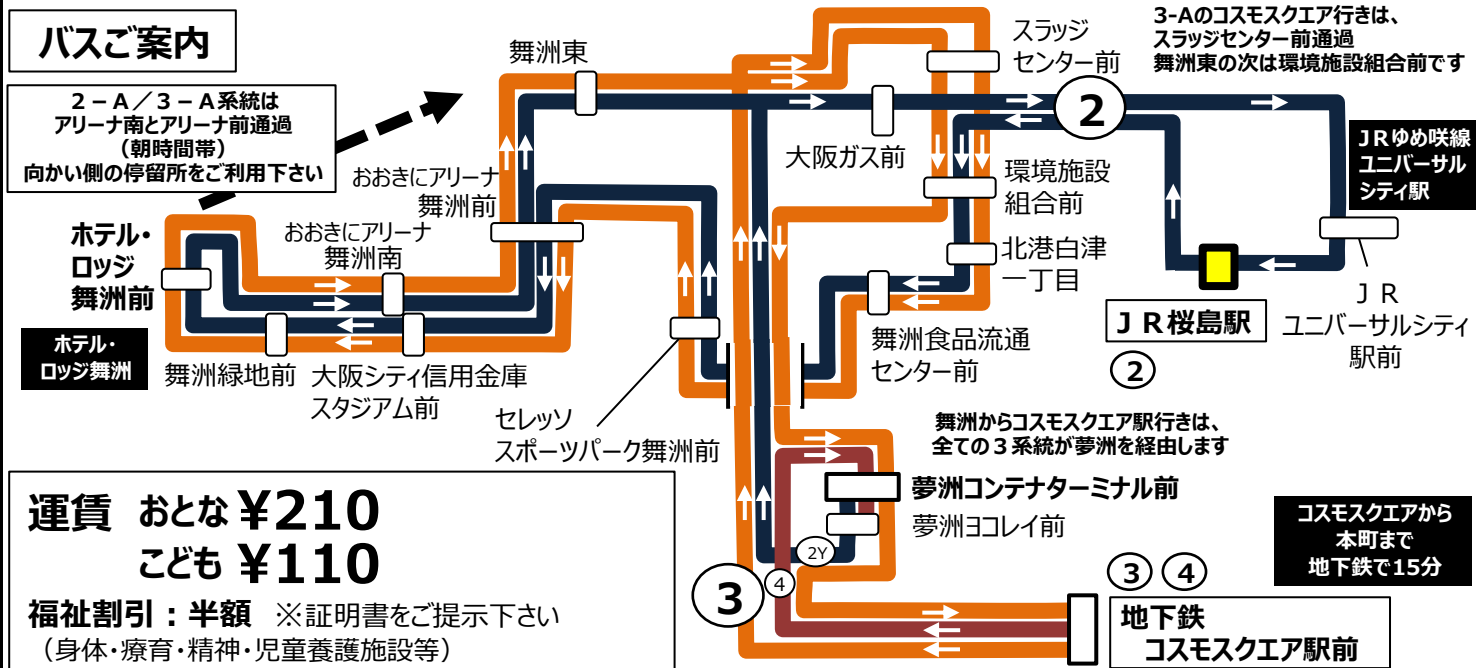

おおきにアリーナ舞洲前発 標準発車時刻表

2系統 ホテル・ロッジ舞洲經由 JR桜島駅ゆき Towards JR Sakurajima Station via JR Universal-city Station			3系統 ホテル・ロッジ舞洲經由 コスモスクエア駅ゆき Towards Subway Cosmosquare Station		
時	平日 Monday-Friday	土曜・日曜・祝日 Saturday, Sunday, National holidays	時	平日 Monday-Friday	土曜・日曜・祝日 Saturday, Sunday, National holidays
6	57 太斜字：2-A系統	58	6	太斜字：3-A系統	
7	7 21 30 44 54	13 25 35 47	7	1 19 44	2 23 45
8	3 17 28 38 51	1 8 23 39 46 57	8	2 27 45	5 27 47
9	1 *13	*12	9	11 31 *57	11 31 *57
10	9:13発以降は 向かい側の バス停から ご乗車下さい	9:12発以降は 向かい側の バス停から ご乗車下さい	10	10時以降は 向かい側の バス停から ご乗車下さい	10時以降は 向かい側の バス停から ご乗車下さい
11					
12					
13					
14					
15					
16					
17					
18					
19					
20					
21					
22					

備考 *印：ホテル・ロッジ舞洲前止 □印：土曜のみ運行（日曜・祝日運休）

バスご案内

2-A/3-A系統はアリーナ南とアリーナ前通過（朝時間帯）向かい側の停留所をご利用下さい

おおきにアリーナ舞洲前

ホテル・ロッジ舞洲前

舞洲緑地前 大阪シティ信用金庫 スタジアム前

おおきにアリーナ舞洲南

舞洲東

JR桜島駅

ユニバーサルシティ駅前

JRゆめ咲線ユニバーサルシティ駅

3-Aのコスモスクエア行きは、スラッジセンター前通過 舞洲東の次は環境施設組合前です

舞洲からコスモスクエア行きは、全ての3系統が夢洲を経由します

コスモスクエアから本町まで地下鉄で15分

運賃 おとな ¥210
こども ¥110

福祉割引：半額 ※証明書をご提示下さい
（身体・療育・精神・児童養護施設等）
※介護・付添の方は1名半額です