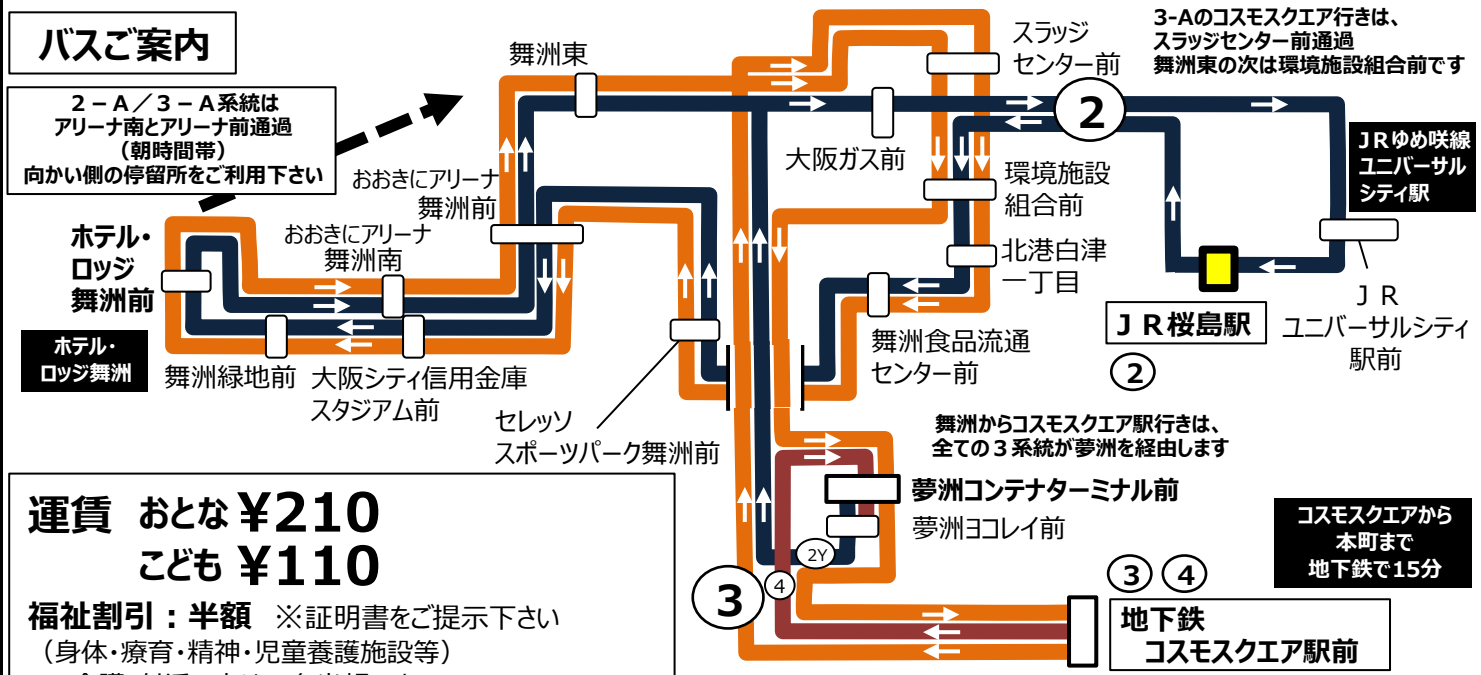

おおきにアリーナ舞洲前発 標準発車時刻表

2系統 ユニバーサルシティ駅経由 JR桜島駅ゆき Towards JR Sakurajima Station via JR Universal-city Station			3系統 地下鉄コスモスクエア駅ゆき Towards Subway Cosmosquare Station		
時	平日 Monday-Friday	土曜・日曜・祝日 Saturday, Sunday, National holidays	時	平日 Monday-Friday	土曜・日曜・祝日 Saturday, Sunday, National holidays
6	9:01発までは 向かい側のバス停から ご乗車下さい	8:57発までは 向かい側のバス停から ご乗車下さい	6	9:31発までは 向かい側のバス停から ご乗車下さい	9:31発までは 向かい側のバス停から ご乗車下さい
7			7		
8			8		
9	27 44	22 42 58	9		
10	6 21 43 57	18 34 57	10	24	24
11	21 36 57	11 36 53	11	24	24
12	12 36 53	12 36 53	12	24	24
13	12 36 53	12 36 53	13	24	24
14	12 36 53	12 36 53	14	24	24
15	12 35 52	12 29 49	15	24 54	24 54
16	11 28 47	6 25 43	16	24 44	24 54
17	4 16 26 40 52	1 19 29 37 55	17	14 34 59	24 54
18	3 16 28 41 52	13 33 52	18	24 49	24 54
19	6 18 31 42 56	12 33 52	19	14 39	24 54
20	13 32 51	12 35 52	20	4 22	22
21	8 28 44	10 45	21	7 52	7 52
22	19 54	19 54	22		

日曜・祝日は土曜のみ運行です
印は土曜のみ運行いたしませんのでご注意ください

備考 *印：ホテル・ロッジ舞洲前止 □印：土曜のみ運行（日曜・祝日運休）

バスご案内

2-A/3-A系統はアリーナ南とアリーナ前通過（朝時間帯）向かい側の停留所をご利用下さい

ホテル・ロッジ舞洲前
おおきにアリーナ舞洲前
おおきにアリーナ舞洲南
舞洲緑地前
大阪シティ信用金庫
スタジアム前
セレッソ
スポーツパーク舞洲前

スラッジセンター前
大阪ガス前
環境施設組合前
北港白津一丁目
舞洲食品流通センター前
JR桜島駅
ユニバーサルシティ駅前
JRゆめ咲線ユニバーサルシティ駅
JRコスモスクエア駅
地下鉄コスモスクエア駅前

3-Aのコスモスクエア行きは、スラッジセンター前通過 舞洲東の次は環境施設組合前です

舞洲からコスモスクエア行きは、全ての3系統が舞洲を経由します

コスモスクエアから本町まで地下鉄で15分

運賃 おとな ¥210
こども ¥110

福祉割引：半額 ※証明書をご提示下さい
（身体・療育・精神・児童養護施設等）
※介護・付添の方は1名半額です

運賃乗る時払い PAY AS YOU ENTER exact fare please