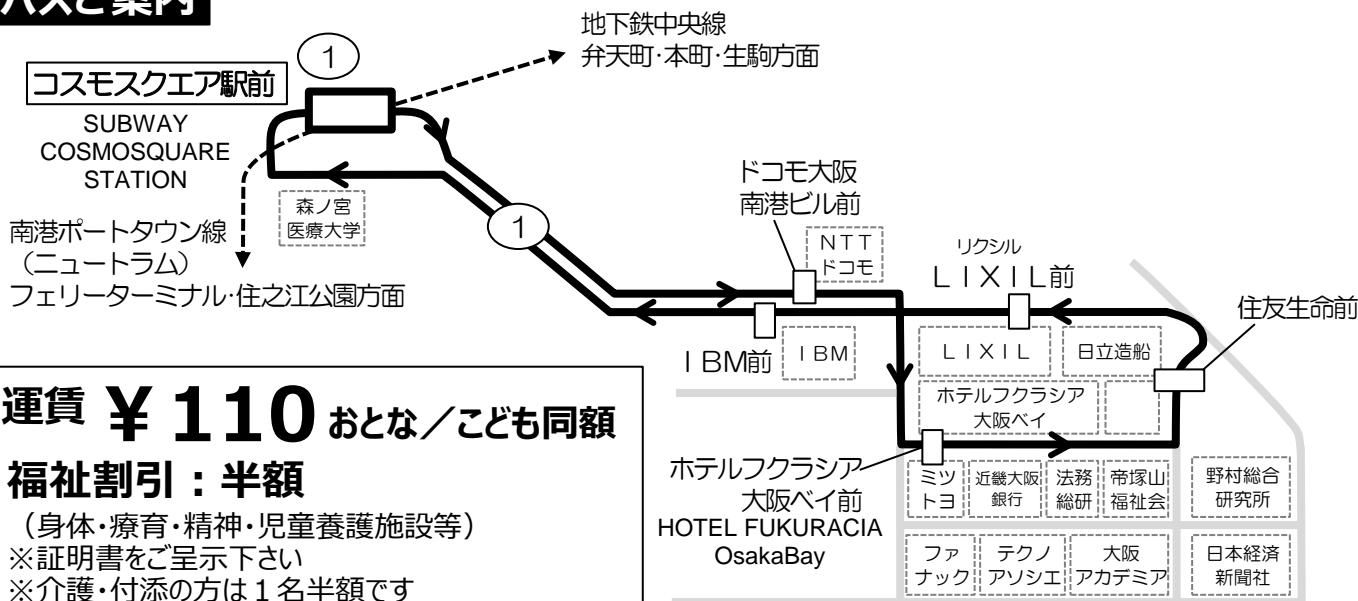

LIXIL前発 標準発車時刻表

1系統 地下鉄コスモスクエア駅前ゆき

Towards Subway Cosmosquare Station

時	平日 Monday-Friday								土曜・日曜・祝日 Saturday, Sunday, National holidays		
6											
7	8	23	38	53				18	38	58	
8	6	14	20	28	35	42	49	56	13	38	58
9	3	9	18	28	33	48				18	38
10	4	17	31	46				0	18	38	
11	1	16	31	46				0	18	38	
12	1	16	31	46				0	18	38	
13	1	16	31	46				0	18	38	
14	1	16	31	46				0	18	38	
15	1	16	31	46				0	18	38	
16	1	16	31	46				0	18	38	58
17	1	16	30	37	44	51	58	18	38	58	
18	5	12	19	33	47				18	38	58
19	1	15	29	43	58				18	38	58
20	13	28	43	58				18	38	58	
21	13	28	48				18	48			
22	8	28	48				18	38			

備考

バスご案内

運賃 ¥110 おとな/こども同額

福祉割引：半額

(身体・療育・精神・児童養護施設等)

※証明書をご呈示下さい

※介護・付添の方は1名半額です

ICカード
使えません
運賃箱
「両替方式」