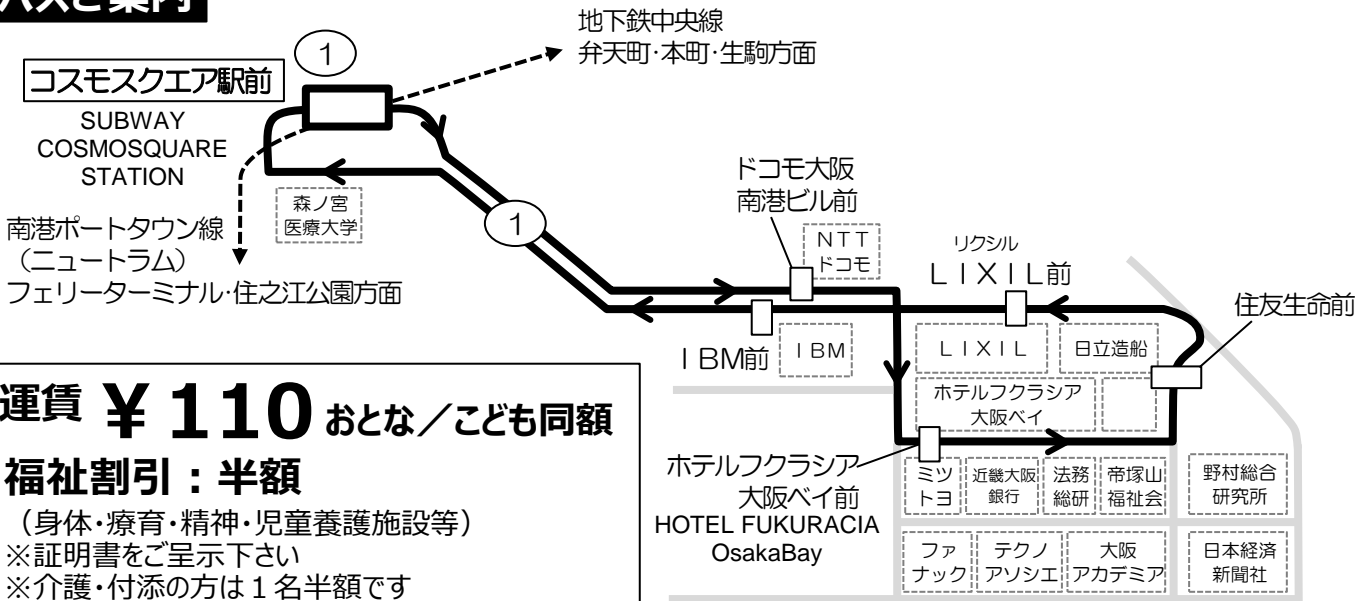

# IBM前発 標準発車時刻表

**1系統 地下鉄コスモスクエア駅前ゆき**  
Towards Subway Cosmosquare Station

時	平日 Monday-Friday								土曜・日曜・祝日 Saturday, Sunday, National holidays		
6											
7	9	24	39	54				19	39	59	
8	7	15	21	29	36	43	50	57	14	39	59
9	4	10	19	29	34	49				19	39
10	5	18	32	47				1	19	39	
11	2	17	32	47				1	19	39	
12	2	17	32	47				1	19	39	
13	2	17	32	47				1	19	39	
14	2	17	32	47				1	19	39	
15	2	17	32	47				1	19	39	
16	2	17	32	47				1	19	39	
17	2	17	31	38	45	52	59	19	39	59	
18	6	13	20	34	48				19	39	59
19	2	16	30	44	59				19	39	59
20	14	29	44	59				19	39	59	
21	14	29	49							19	49
22	9	29	49							19	39

## バスご案内

**運賃 ¥110** おとな/こども同額

**福祉割引：半額**  
(身体・療育・精神・児童養護施設等)  
※証明書をご呈示下さい  
※介護・付添の方は1名半額です

ICカード  
使えません  
運賃箱  
「両替方式」

インテックス大阪6号館へはホテルフクラシア大阪ベイ前でお降り下さい

便利でおトクです！  
**回数券販売中 110円券10枚綴り 1,000円**  
販売場所：コスモスクエア駅改札横売店（土日祝休み）