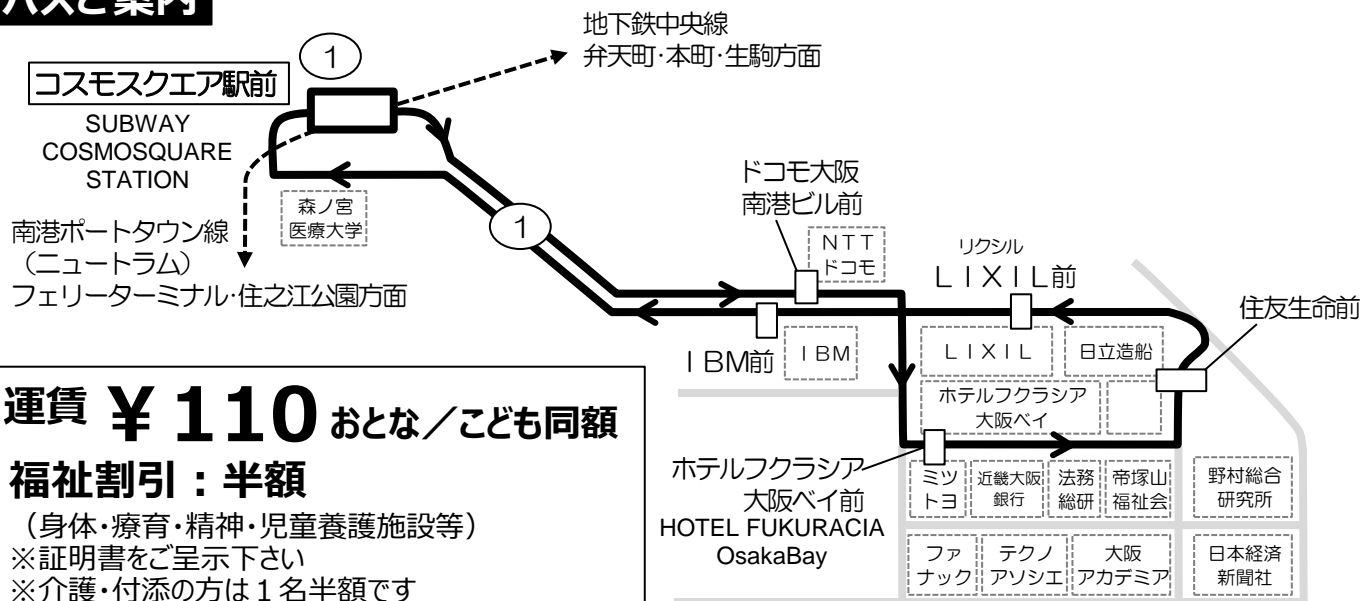

ホテルクラシア大阪ベイ前発 標準発車時刻表

1系統 地下鉄コスモスクエア駅前ゆき

Towards Subway Cosmosquare Station

時	平日 Monday-Friday									土曜・日曜・祝日 Saturday, Sunday, National holidays							
6																	
7	5	20	35	50						15	35	55					
8	3	11	17	25	32	39	46	53				10	35	55			
9	0	6	15	25	30	45									15	35	57
10	1	14	28	43	58									15	35	57	
11	13	28	43	58									15	35	57		
12	13	28	43	58									15	35	57		
13	13	28	43	58									15	35	57		
14	13	28	43	58									15	35	57		
15	13	28	43	58									15	35	57		
16	13	28	43	58									15	35	55		
17	13	27	34	41	48	55									15	35	55
18	2	9	16	30	44	58									15	35	55
19	12	26	40	55									15	35	55		
20	10	25	40	55									15	35	55		
21	10	25	45										15	45			
22	5	25	45										15	35			

備考

バスご案内

運賃 **¥110** おとな/こども同額

福祉割引：半額

(身体・療育・精神・児童養護施設等)

※証明書をご呈示下さい

※介護・付添の方は1名半額です

ICカード
使えません
運賃箱
「両替方式」