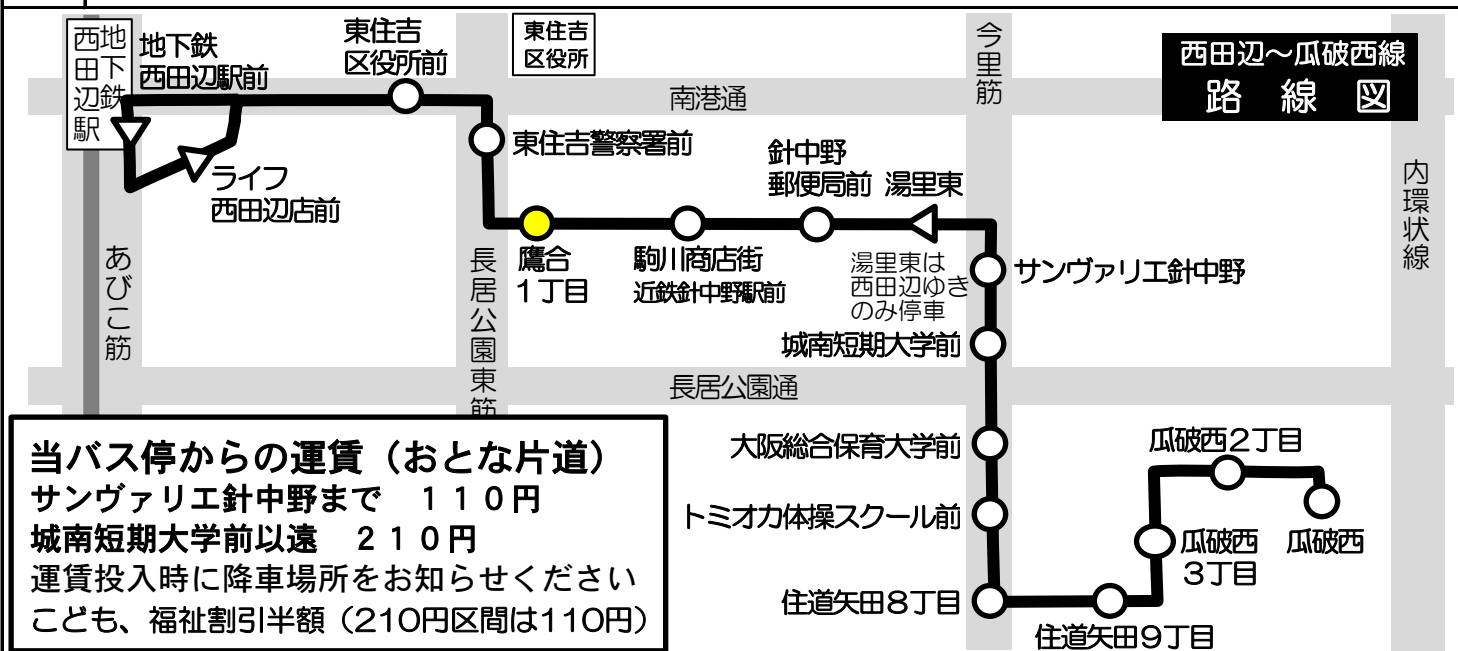

鷹合1丁目 発 標準発車時刻表

西田辺～瓜破西線 瓜破西方面ゆき

Towards Uriwarinishi

時	平日 Monday-Friday	時	土曜・日曜・祝日 Saturday, Sunday, National holidays
6		6	
7		7	
8	11	8	
9	11	9	
10	11	10	
11	11	11	
12	11	12	
13		13	
14	11	14	
15	11	15	
16	11	16	
17	11	17	
18	11	18	
19		19	
20		20	

備考

当バス停からの運賃 (おとな片道)
 サンヴァリエ針中野まで 110円
 城南短期大学前以遠 210円
 運賃投入時に降車場所をお知らせください
 こども、福祉割引半額 (210円区間は110円)

運賃箱「両替方式」
 お釣りは出ませんので
 ちょうどの金額を
 ご用意下さい。
 五千円札・一万円札の
 両替はできません。

ピタパ/イコカ等カード類は使用できません。
 大阪市発行の敬老優待乗車証や各種割引証は
 使用できません。