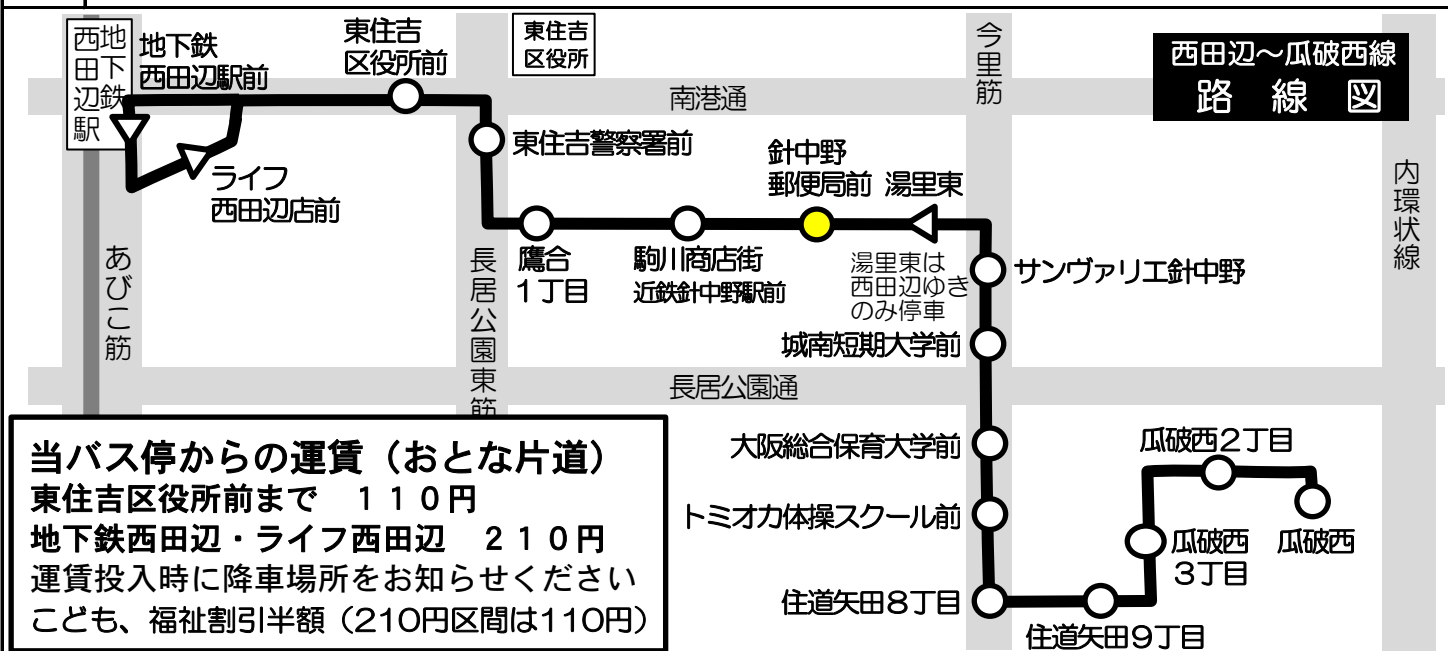

針中野郵便局前 発 標準発車時刻表

西田辺～瓜破西線 地下鉄西田辺駅前方面ゆき  
Towards Subway Nishitanabe Station

時	平日 Monday-Friday	時	土曜・日曜・祝日 Saturday, Sunday, National holidays
6		6	
7	40	7	
8	40	8	
9	40	9	
10	40	10	
11	40	11	
12		12	
13	40	13	
14	40	14	
15	40	15	
16	40	16	
17	40	17	
18		18	
19		19	
20		20	

備考

**当バス停からの運賃 (おとな片道)**  
 東住吉区役所前まで 110円  
 地下鉄西田辺・ライフ西田辺 210円  
 運賃投入時に降車場所をお知らせください  
 こども、福祉割引半額 (210円区間は110円)

運賃箱「両替方式」  
お釣りは出ませんので  
ちょうどの金額を  
ご用意下さい。  
五千円札・一万円札の  
両替はできません。

**定期券・回数券のご案内**  
 普通回数券  
 ・210円券11枚綴り2,100円  
 ・110円券11枚綴り1,000円  
 ☆車内で販売しています。停車中にお求めください。  
 ☆定期券お求めの方は、乗務員にお申し出ください。