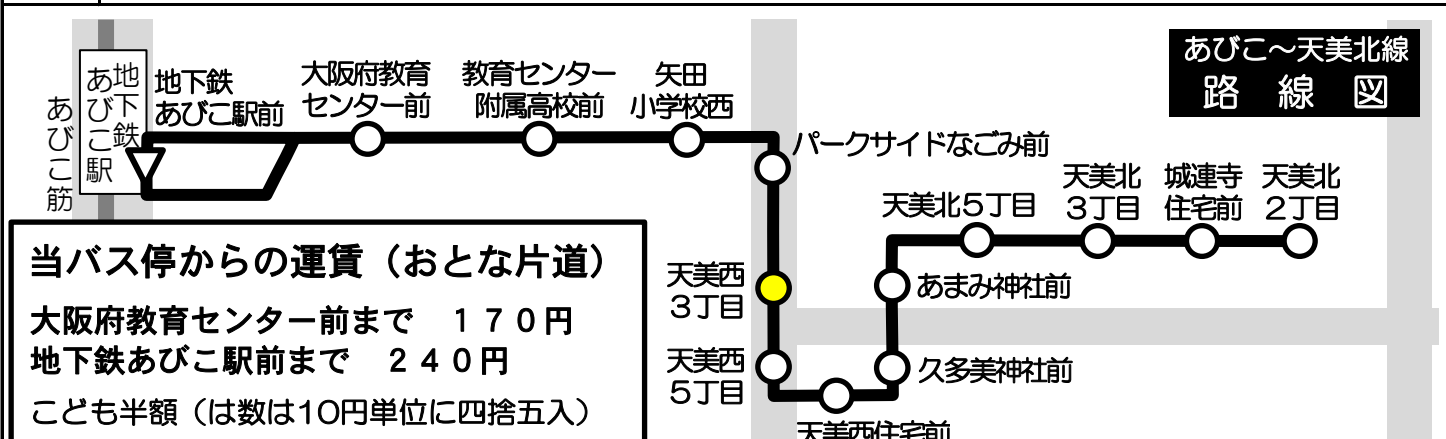

天美西3丁目 発 標準発車時刻表

あびこ～天美北線 地下鉄あびこ駅前ゆき

Towards Subway Abiko Station

時	月曜～金曜 Monday-Friday				時	土曜・日曜・祝日 Saturday, Sunday, National holidays	
6	23	38	53		6		
7	08	23	38	53	7	08	38
8	08	23	38	53	8	08	38
9	08	38			9	08	38
10	08	38			10	08	38
11	08	38			11	08	38
12	08	38			12	08	38
13	08	38			13	08	38
14	08	38			14	08	38
15	08	38			15	08	38
16	08	38			16	08	38
17	08	28	43	58	17	08	38
18	13	28	43	58	18	08	38
19	13	28	48		19	08	38
20	08	28	48		20	08	38
21	08	38			21		38
22	08	38			22		
23					23		

備考

当バス停からの運賃 (おとな片道)
 大阪府教育センター前まで 170円
 地下鉄あびこ駅前まで 240円
 こども半額 (は数は10円単位に四捨五入)

運賃箱「両替方式」
 お釣りは出ませんので
 ちょうどの金額を
 ご用意下さい。
 五千円札・一万円札の
 両替はできません。

ピタパ/イコカ等カード類は使用できません。
 大阪市発行の敬老優待乗車証や各種割引証は
 使用できません。

定期券・回数券のご案内
 普通回数券
 ・240円券11枚綴り2,300円
 ・170円券11枚綴り1,700円
 ☆車内で販売しています。停車中にお求めください。
 ☆定期券お求めの方は、乗務員にお申し出ください。