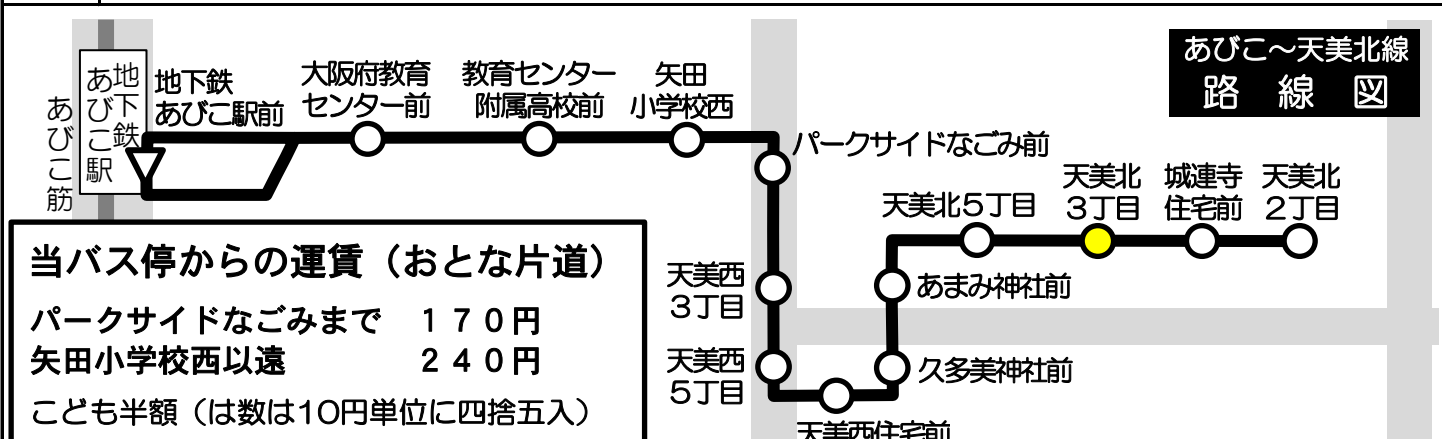

天美北3丁目 発 標準発車時刻表

あびこ～天美北線 地下鉄あびこ駅前ゆき

Towards Subway Abiko Station

時	月曜～金曜 Monday-Friday			時	土曜・日曜・祝日 Saturday, Sunday, National holidays	
6	17	32	47	6		
7	02	17	32	7	02	32
8	02	17	32	8	02	32
9	02	32		9	02	32
10	02	32		10	02	32
11	02	32		11	02	32
12	02	32		12	02	32
13	02	32		13	02	32
14	02	32		14	02	32
15	02	32		15	02	32
16	02	32		16	02	32
17	02	22	37	17	02	32
18	07	22	37	18	02	32
19	07	22	42	19	02	32
20	02	22	42	20	02	32
21	02	32		21		32
22	02	32		22		
23				23		

備考

当バス停からの運賃 (おとな片道)
 パークサイドなごみまで 170円
 矢田小学校西以遠 240円
 こども半額 (は数は10円単位に四捨五入)

運賃箱「両替方式」
 お釣りは出ませんので
 ちょうどの金額を
 ご用意下さい。
 五千円札・一万円札の
 両替はできません。

ピタパ/イコカ等カード類は使用できません。
 大阪市発行の敬老優待乗車証や各種割引証は
 使用できません。

定期券・回数券のご案内
 普通回数券
 ・240円券11枚綴り2,300円
 ・170円券11枚綴り1,700円
 ☆車内で販売しています。停車中にお求めください。
 ☆定期券お求めの方は、乗務員にお申し出ください。