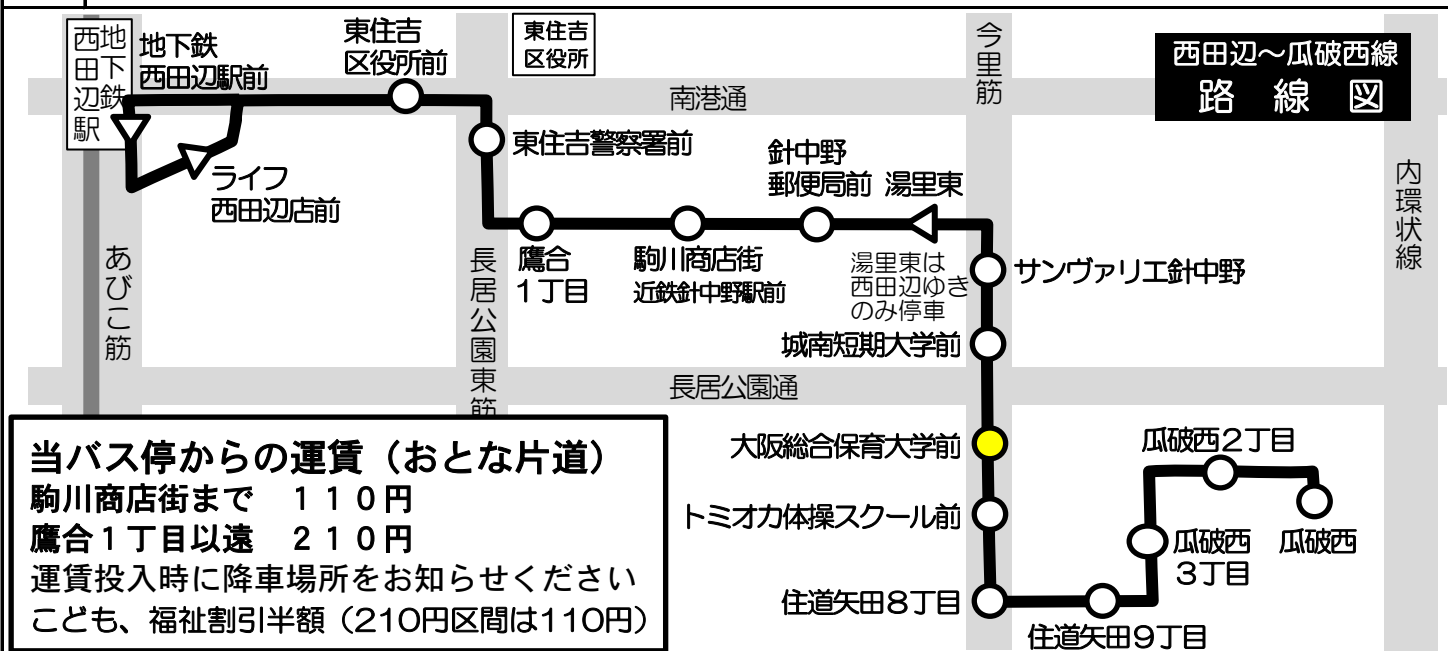

大阪総合保育大学前 発 標準発車時刻表

西田辺～瓜破西線 地下鉄西田辺駅前方面ゆき
Towards Subway Nishitanabe Station

時	平日 Monday-Friday	時	土曜・日曜・祝日 Saturday, Sunday, National holidays
6		6	
7	35	7	
8	35	8	
9	35	9	
10	35	10	
11	35	11	
12		12	
13	35	13	
14	35	14	
15	35	15	
16	35	16	
17	35	17	
18		18	
19		19	
20		20	

備考

当バス停からの運賃 (おとな片道)
 駒川商店街まで 110円
 鷹合1丁目以遠 210円
 運賃投入時に降車場所をお知らせください
 こども、福祉割引半額 (210円区間は110円)

運賃箱「両替方式」
 お釣りは出ませんので
 ちょうどの金額を
 ご用意下さい。
 五千円札・一万円札の
 両替はできません。

ピタパ/イコカ等カード類は使用できません。
 大阪市発行の敬老優待乗車証や各種割引証は
 使用できません。