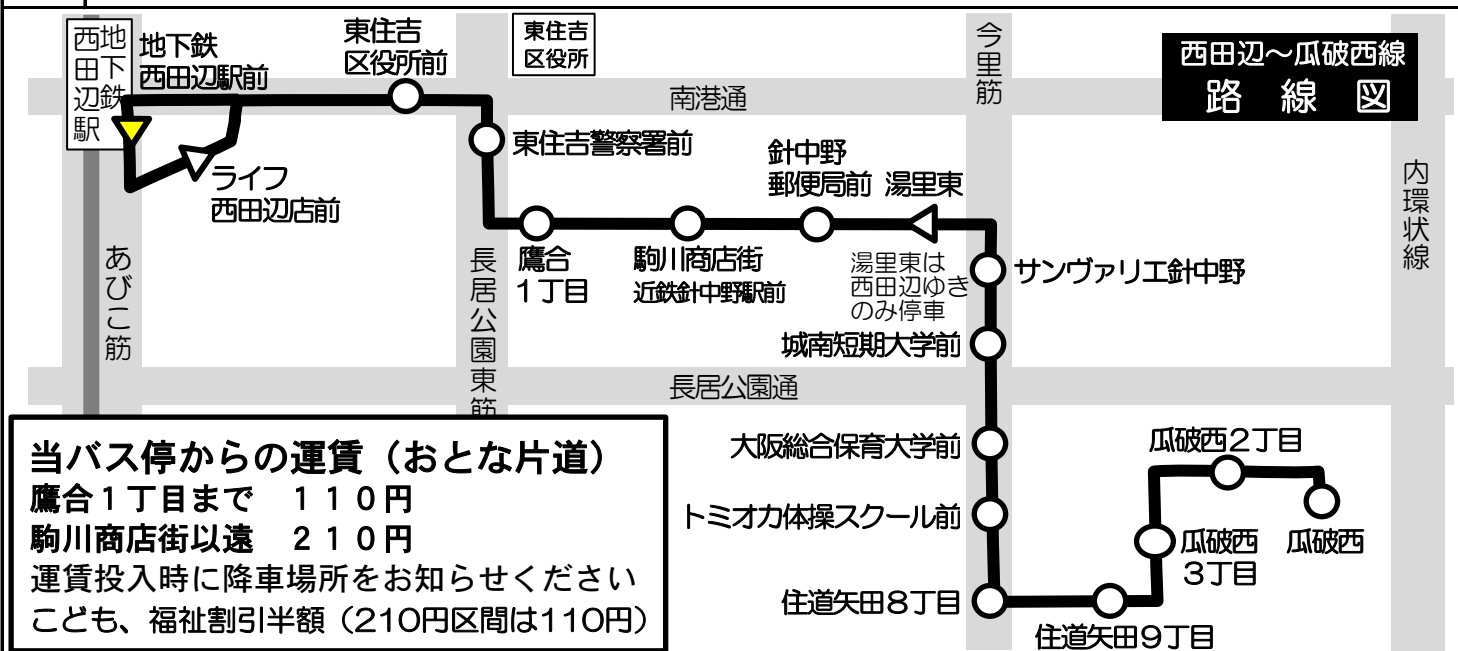

地下鉄西田辺駅前 発 標準発車時刻表

西田辺～瓜破西線 瓜破西方面ゆき

Towards Uriwarinishi

時	平日 Monday-Friday	時	土曜・日曜・祝日 Saturday, Sunday, National holidays
6		6	
7		7	
8	05	8	
9	05	9	
10	05	10	
11	05	11	
12	05	12	
13		13	
14	05	14	
15	05	15	
16	05	16	
17	05	17	
18	05	18	
19		19	
20		20	

備考

当バス停からの運賃（おとな片道）
 鷹合1丁目まで 110円
 駒川商店街以遠 210円
 運賃投入時に降車場所をお知らせください
 こども、福祉割引半額（210円区間は110円）

運賃箱「両替方式」
 お釣りは出ませんので
 ちょうどの金額を
 ご用意下さい。
 五千円札・一万円札の
 両替はできません。

ピタパ/イコカ等カード類は使用できません。
 大阪市発行の敬老優待乗車証や各種割引証は
 使用できません。