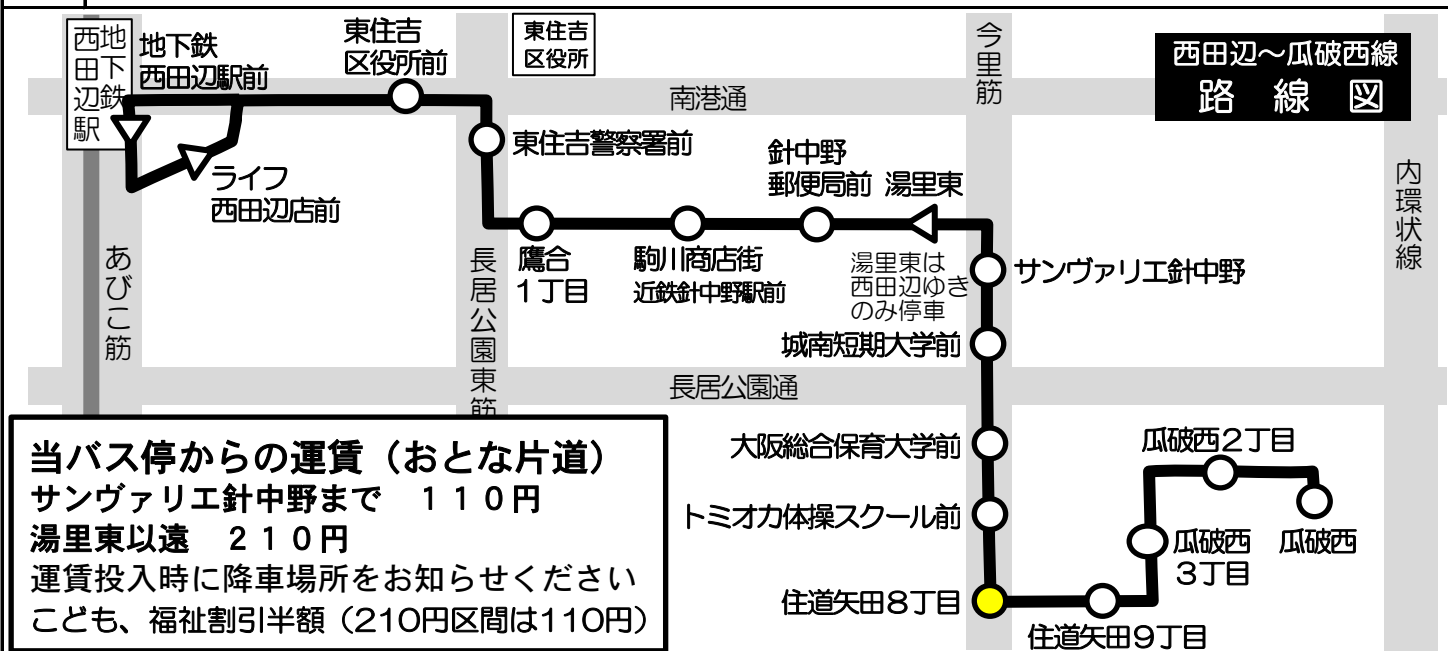

住道矢田8丁目 発 標準発車時刻表

西田辺～瓜破西線 地下鉄西田辺駅前方面ゆき
Towards Subway Nishitanabe Station

時	平日 Monday-Friday	時	土曜・日曜・祝日 Saturday, Sunday, National holidays
6		6	
7	33	7	
8	33	8	
9	33	9	
10	33	10	
11	33	11	
12		12	
13	33	13	
14	33	14	
15	33	15	
16	33	16	
17	33	17	
18		18	
19		19	
20		20	

備考

当バス停からの運賃 (おとな片道)
 サンヴァリエ針中野まで 110円
 湯里東以遠 210円
 運賃投入時に降車場所をお知らせください
 こども、福祉割引半額 (210円区間は110円)

運賃箱「両替方式」
 お釣りは出ませんので
 ちょうどの金額を
 ご用意下さい。
 五千円札・一万円札の
 両替はできません。

ピタパ/イコカ等カード類は使用できません。
 大阪市発行の敬老優待乗車証や各種割引証は
 使用できません。