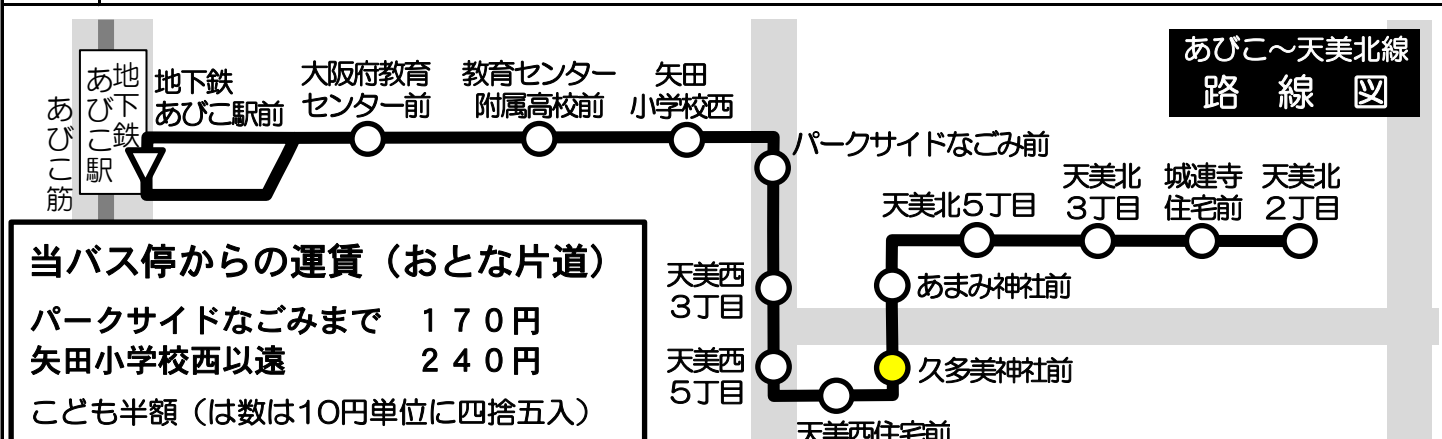

久多美神社前 発 標準発車時刻表

あびこ～天美北線 地下鉄あびこ駅前ゆき
Towards Subway Abiko Station

時	月曜～金曜 Monday-Friday				時	土曜・日曜・祝日 Saturday, Sunday, National holidays	
6	20	35	50		6		
7	05	20	35	50	7	05	35
8	05	20	35	50	8	05	35
9	05	35			9	05	35
10	05	35			10	05	35
11	05	35			11	05	35
12	05	35			12	05	35
13	05	35			13	05	35
14	05	35			14	05	35
15	05	35			15	05	35
16	05	35			16	05	35
17	05	25	40	55	17	05	35
18	10	25	40	55	18	05	35
19	10	25	45		19	05	35
20	05	25	45		20	05	35
21	05	35			21		35
22	05	35			22		
23					23		

備考

当バス停からの運賃 (おとな片道)
 パークサイドなごみまで 170円
 矢田小学校西以遠 240円
 こども半額 (は数は10円単位に四捨五入)

運賃箱「両替方式」
 お釣りは出ませんので
 ちょうどの金額を
 ご用意下さい。
 五千円札・一万円札の
 両替はできません。

ピタパ/イコカ等カード類は使用できません。
 大阪市発行の敬老優待乗車証や各種割引証は
 使用できません。

定期券・回数券のご案内
 普通回数券
 ・240円券11枚綴り2,300円
 ・170円券11枚綴り1,700円
 ☆車内で販売しています。停車中にお求めください。
 ☆定期券お求めの方は、乗務員にお申し出ください。