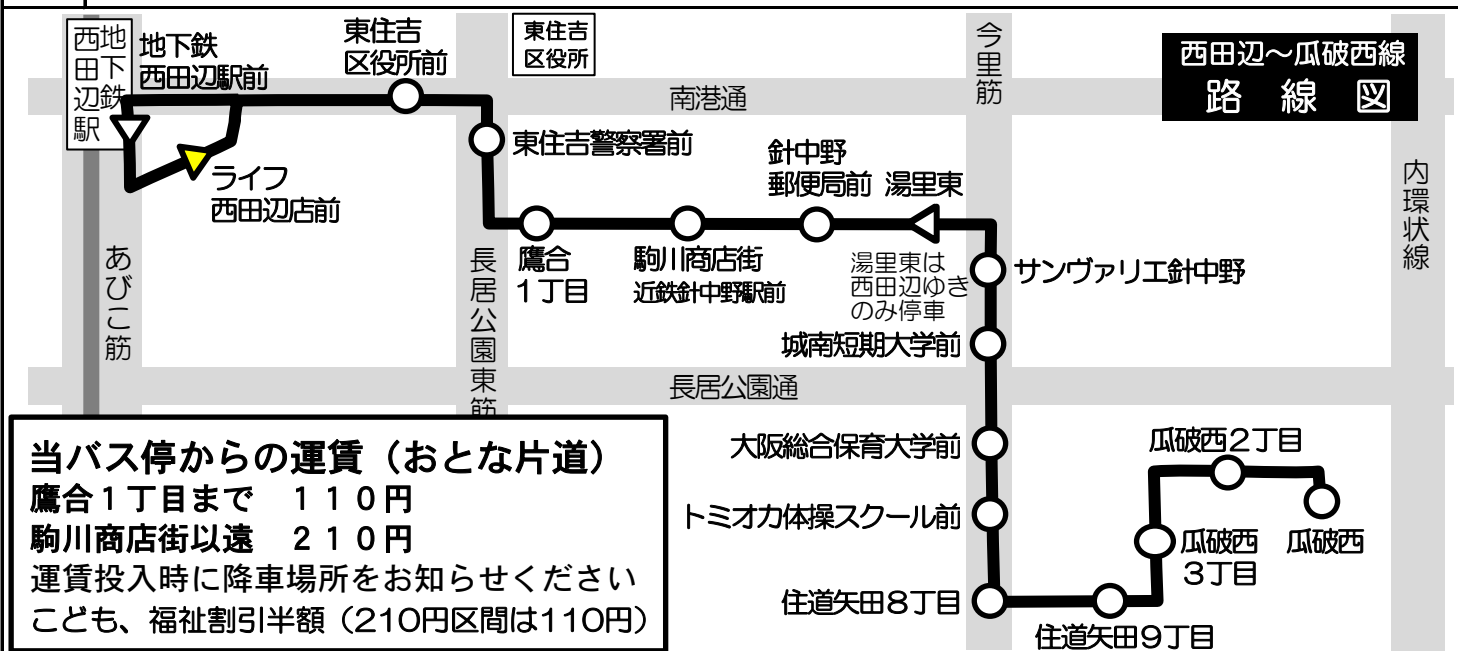

ライフ西田辺店前 発 標準発車時刻表

西田辺～瓜破西線 瓜破西方面ゆき

Towards Uriwarinishi

時	平日 Monday-Friday	時	土曜・日曜・祝日 Saturday, Sunday, National holidays
6		6	
7		7	
8	07	8	
9	07	9	
10	07	10	
11	07	11	
12	07	12	
13		13	
14	07	14	
15	07	15	
16	07	16	
17	07	17	
18	07	18	
19		19	
20		20	

備考

**当バス停からの運賃 (おとな片道)**  
 鷹合1丁目まで 110円  
 駒川商店街以遠 210円  
 運賃投入時に降車場所をお知らせください  
 こども、福祉割引半額 (210円区間は110円)

運賃箱「両替方式」  
 お釣りは出ませんので  
 ちょうどの金額を  
 ご用意下さい。  
 五千円札・一万円札の  
 両替はできません。

**定期券・回数券のご案内**  
 普通回数券  
 ・210円券11枚綴り2,100円  
 ・110円券11枚綴り1,000円  
 ☆車内で販売しています。停車中にお求めください。  
 ☆定期券お求めの方は、乗務員にお申し出ください。