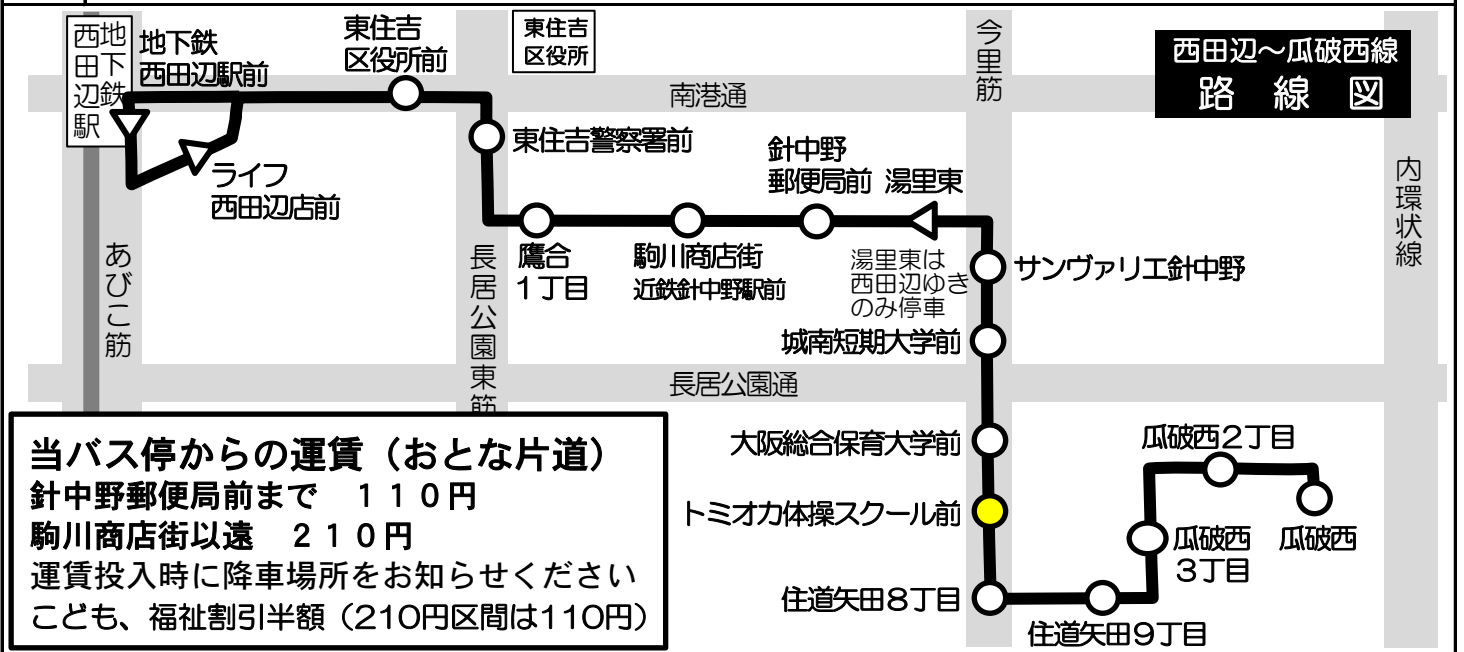

トミオカ体操スクール前 発 標準発車時刻表

西田辺～瓜破西線 地下鉄西田辺駅前方面ゆき  
Towards Subway Nishitanabe Station

時	平日 Monday-Friday	時	土曜・日曜・祝日 Saturday, Sunday, National holidays
6		6	
7	34	7	
8	34	8	
9	34	9	
10	34	10	
11	34	11	
12		12	
13	34	13	
14	34	14	
15	34	15	
16	34	16	
17	34	17	
18		18	
19		19	
20		20	

備考

**当バス停からの運賃 (おとな片道)**  
 針中野郵便局前まで 110円  
 駒川商店街以遠 210円  
 運賃投入時に降車場所をお知らせください  
 こども、福祉割引半額 (210円区間は110円)

乗降とも前ドア  
**運賃先払い**

運賃箱「両替方式」  
 お釣りは出ませんので  
 ちょうどの金額を  
 ご用意下さい。  
 五千円札・一万円札の  
 両替はできません。