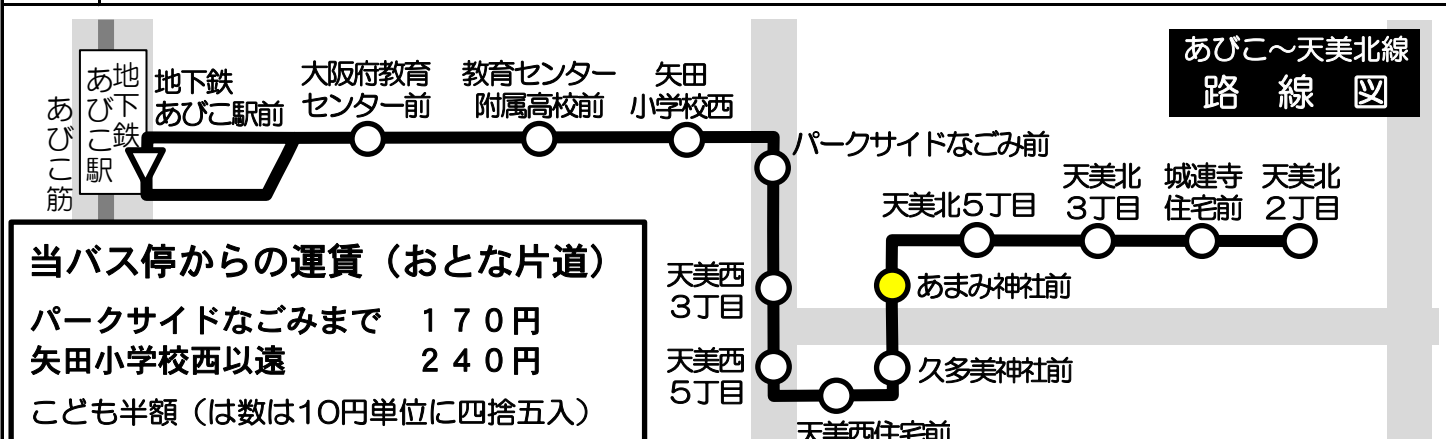

あまみ神社前 発 標準発車時刻表

あびこ～天美北線 地下鉄あびこ駅前ゆき
Towards Subway Abiko Station

時	月曜～金曜 Monday-Friday				時	土曜・日曜・祝日 Saturday, Sunday, National holidays	
6	19	34	49		6		
7	04	19	34	49	7	04	34
8	04	19	34	49	8	04	34
9	04	34			9	04	34
10	04	34			10	04	34
11	04	34			11	04	34
12	04	34			12	04	34
13	04	34			13	04	34
14	04	34			14	04	34
15	04	34			15	04	34
16	04	34			16	04	34
17	04	24	39	54	17	04	34
18	09	24	39	54	18	04	34
19	09	24	44		19	04	34
20	04	24	44		20	04	34
21	04	34			21		34
22	04	34			22		
23					23		

備考

当バス停からの運賃 (おとな片道)
 パークサイドなごみまで 170円
 矢田小学校西以遠 240円
 こども半額 (は数は10円単位に四捨五入)

運賃箱「両替方式」
 お釣りは出ませんので
 ちょうどの金額を
 ご用意下さい。
 五千円札・一万円札の
 両替はできません。

ピタパ/イコカ等カード類は使用できません。
 大阪市発行の敬老優待乗車証や各種割引証は
 使用できません。

定期券・回数券のご案内
 普通回数券
 ・240円券11枚綴り2,300円
 ・170円券11枚綴り1,700円
 ☆車内で販売しています。停車中にお求めください。
 ☆定期券お求めの方は、乗務員にお申し出ください。