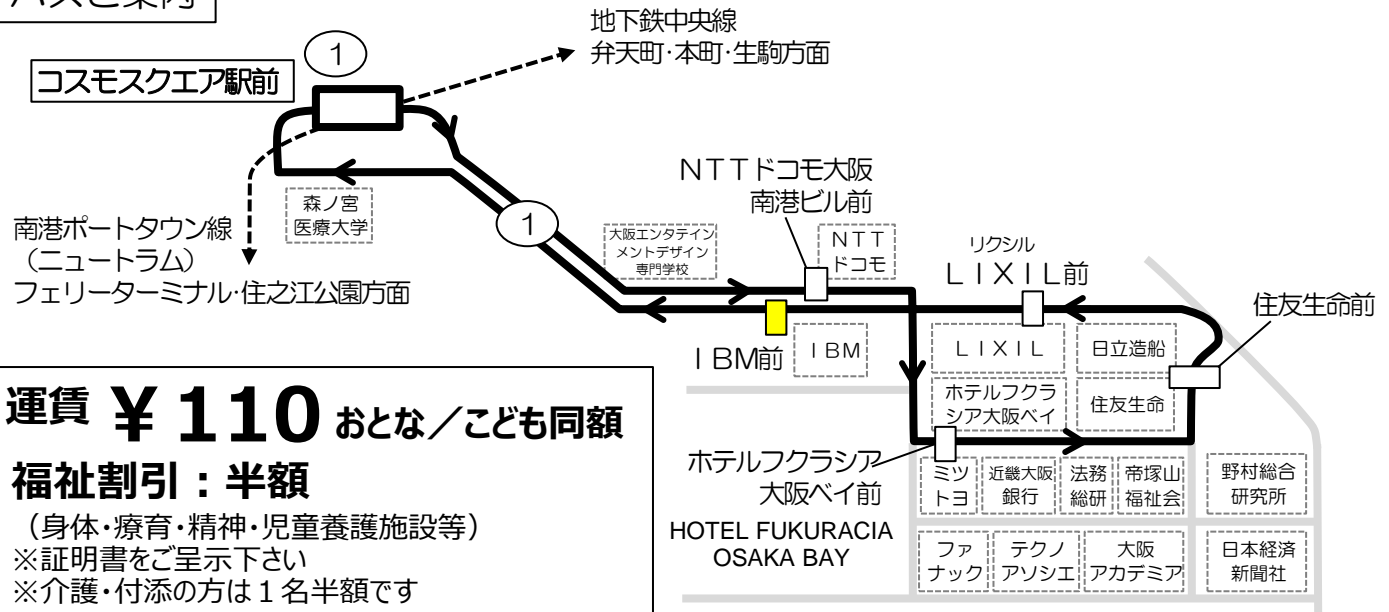

IBM前発 標準発車時刻表

1系統 コスモスクエア駅前 行き For Subway Cosmosquare Station

時	平日 Monday-Friday	土曜日 祝日 Saturday, Sunday, National holiday
6		
7	9 24 38 46 53	19 39 59
8	0 7 10 14 19 23 27 31 35 39 43 48 51 55	14 39 59
9	2 10 14 18 28 37 47 54	19 39
10	4 17 32 47	1 19 39
11	2 17 32 47	1 19 39
12	2 17 32 47	1 19 39
13	2 17 32 47	1 19 39
14	2 17 32 47	1 19 39
15	2 17 32 47	1 19 39
16	2 17 32 47	1 19 39 59
17	2 10 18 25 32 39 46 53	19 39 59
18	0 7 14 21 28 35 42 49 56	19 39 59
19	3 10 17 31 45 59	19 39 59
20	13 27 41 56	19 39 59
21	13 27 41 55	19 49
22	7 21 37 50	19 39

備考 全便コスモスクエア循環

バスご案内

運賃 **¥110** おとな/こども同額

福祉割引：半額

(身体・療育・精神・児童養護施設等)

※証明書をご呈示下さい

※介護・付添の方は1名半額です

ICカード
使えません
運賃箱
「両替方式」

便利でおトクです！

回数券販売中 110円券10枚綴り 1,000円

販売場所：コスモスクエア駅改札横売店（土日祝休み）