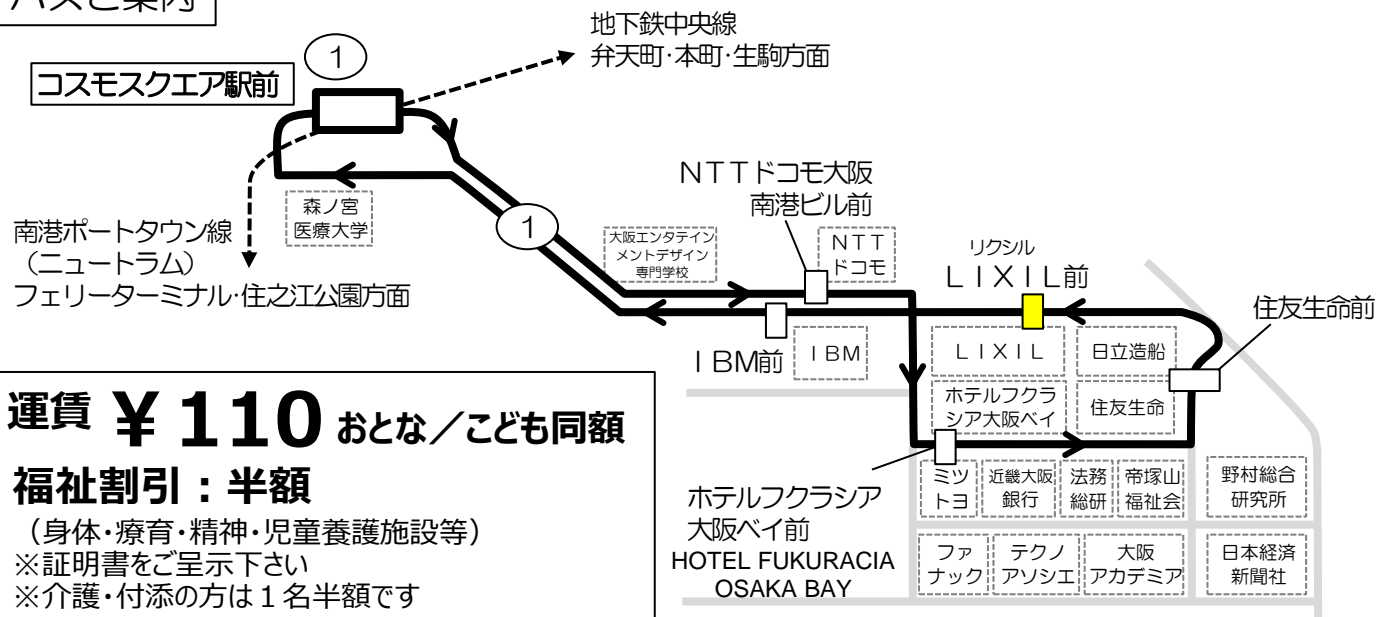

LIXIL前発 標準発車時刻表

1系統 コスモスクエア駅前 行き For Subway Cosmosquare Station

時	平日 Monday-Friday													土曜日曜日 Saturday, Sunday, national holiday		
6																
7	8	23					37	45	52	59			18	38	58	
8	6	9	13	18	22	26	30	34	38	42	47	50	54	13	38	58
9	1	9	13	17	27			36			46	53	18	38		
10	3	16					31			46			0	18	38	
11	1	16					31			46			0	18	38	
12	1	16					31			46			0	18	38	
13	1	16					31			46			0	18	38	
14	1	16					31			46			0	18	38	
15	1	16					31			46			0	18	38	
16	1	16					31			46			0	18	38	58
17	1	9	17		24	31	38	45		52	59		18	38	58	
18	6		13	20		27	34	41	48		55		18	38	58	
19	2	9	16		30			44			58		18	38	58	
20	12			26			40			55			18	38	58	
21	12			26			40			54			18	48		
22	6	20					36			49			18	38		

備考 全便コスモスクエア循環

バスご案内

運賃 **¥110** おとな/こども同額

福祉割引：半額

(身体・療育・精神・児童養護施設等)

※証明書をご呈示下さい

※介護・付添の方は1名半額です

ICカード
使えません
運賃箱
「両替方式」

便利でおトクです！

回数券販売中 110円券10枚綴り 1,000円

販売場所：コスモスクエア駅改札横売店（土日祝休み）