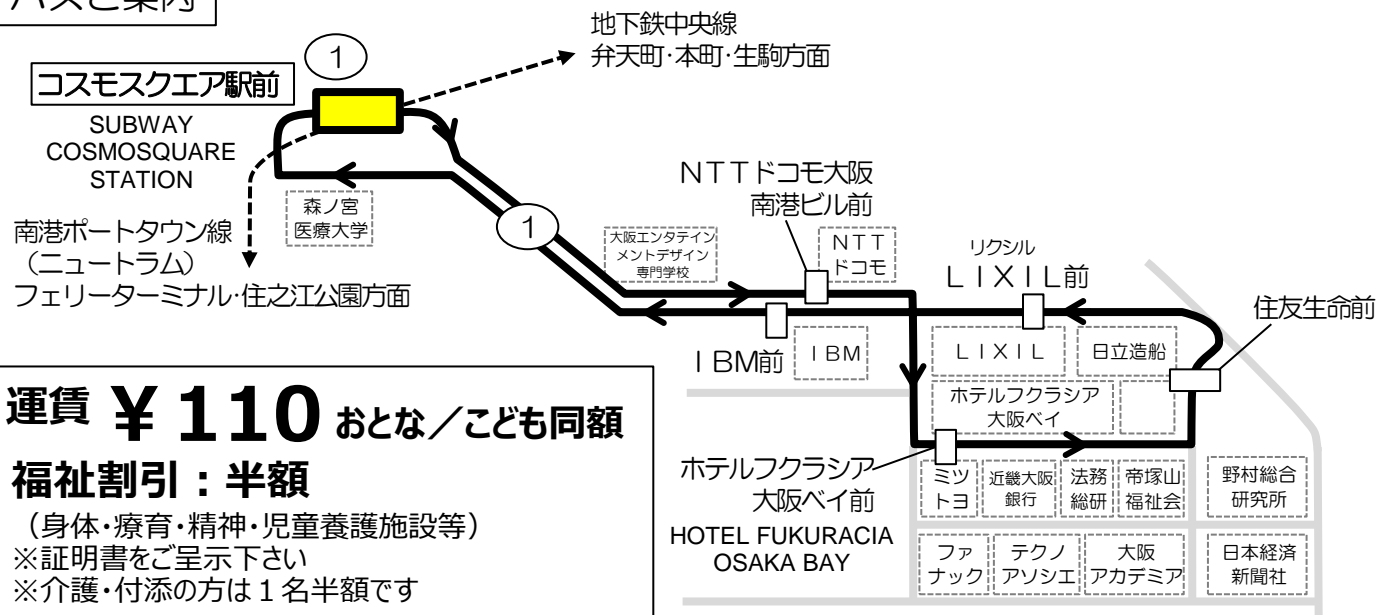

コスモスクエア駅前発 標準発車時刻表

1系統 ホテルフクラシア大阪ベイ前 経由 住友生命前・LIXIL前方面 行き
For HOTEL FUKURACIA OSAKA BAY

時	平日 Monday-Friday													土曜日 祝日 Saturday, Sunday, National holiday		
6																
7	0			15		29		37		44		51	58	10	30	50
8	1	5	10	14	18	22	26	30	34	39	42	46	53	5	30	50
9	1	5	9		19		28		38		45		55	10	30	52
10			8			23			38			53		10	30	52
11			8			23			38			53		10	30	52
12			8			23			38			53		10	30	52
13			8			23			38			53		10	30	52
14			8			23			38			53		10	30	52
15			8			23			38			53		10	30	52
16			8			23			38			53		10	30	50
17	1		8		15	22	29		36	43		50	57	10	30	50
18		4		11	18		25	32	39		46		53	10	30	50
19	0	7				21			35			49		10	30	50
20	3				17			31			46			10	30	50
21	3				17			31			45		59	10	40	
22				13			29			42				10	30	

備考 全便コスモスクエア循環

バスご案内

運賃 **¥110** おとな/こども同額

福祉割引：半額

(身体・療育・精神・児童養護施設等)
※証明書をご呈示下さい
※介護・付添の方は1名半額です

運賃乗る時払い ICカード
使えません
運賃箱
「両替方式」

PAY AS YOU ENTER
exact fare please

便利でおトクです!
回数券販売中 110円券10枚綴り 1,000円
販売場所：コスモスクエア駅改札横売店 (土日祝休み)