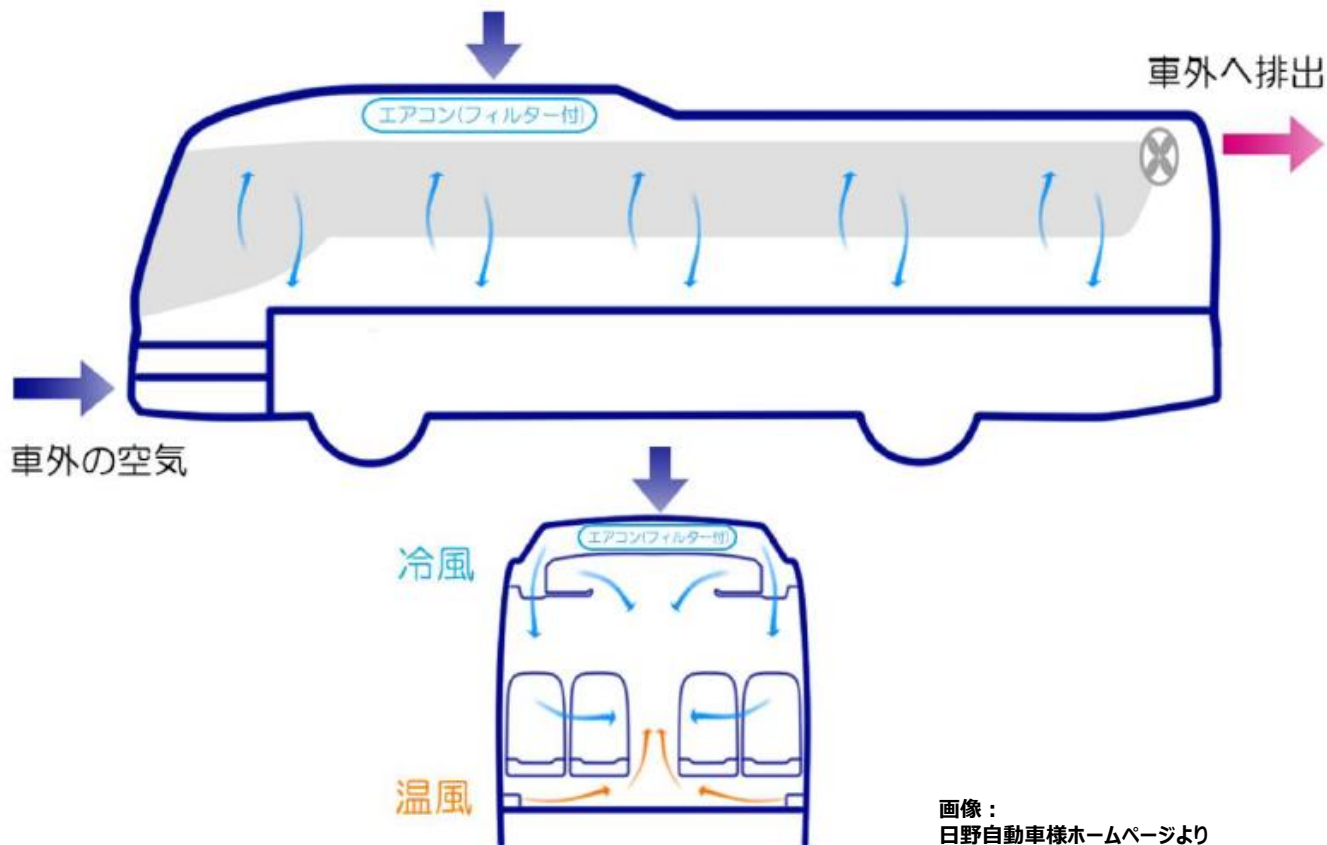

ご乗車ありがとうございます

このバスの**新型コロナ対策**について

ご自身の健康と
周りの方の安心のため
できる限りマスクを
着用してください

ワクワク感は心の中で

車内ではおしずかに
どうしてもなら
ヒソヒソ話してお願いします

アマビエ様も
キッチリと手洗い

手を洗いましょう
なお、車内は随時
消毒しています

このバスはエアコンにより
車外の空気を取り入れ
車内の換気を行っています

日野セレガ 車内空調イメージ図

**このバスは、エアコンの外気導入モードを活用し
5分程度で車内の空気を入れ換えることができます**

このバスには除菌イオン発生装置を装備しています

高濃度のプラズマクラスターイオン®※で室内の空気をきれいに保ちます。
除菌イオン発生装置を片側ダクトに2個ずつ、合計4個設置。
プラズマイオン (H⁺) とマイナスイオン (O₂⁻) がカビ、ウイルス、アレル物質を取り囲み除菌します。