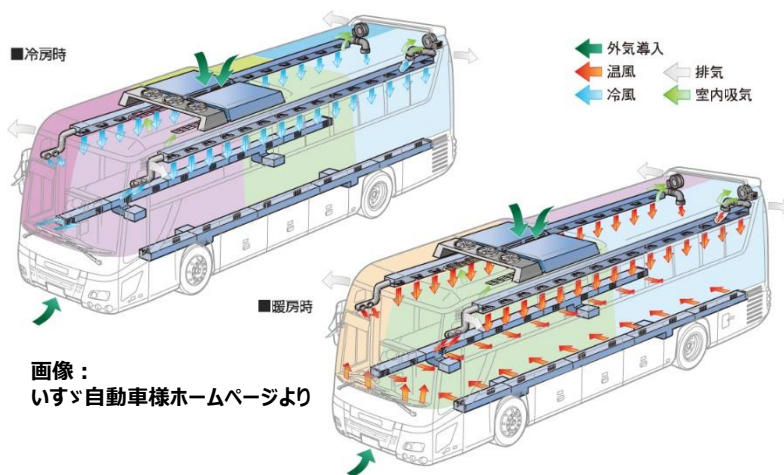

ご乗車ありがとうございます

このバスの**新型コロナ対策**について

ご自身の健康と
周りの方の安心のため
できる限りマスクを
着用してください

ワクワク感は心の中で

車内ではおしずかに
どうしてもなら
ヒソヒソ話してお願いします

アマビエ様も
キッチリと手洗い

手を洗いましょう
なお、車内は随時
消毒しています

このバスはエアコンにより
車外の空気を取り入れ
車内の換気を行っています

日野セレガ 車内空調イメージ図

**このバスは、エアコンの外気導入モードを活用し
5分程度で車内の空気を入れ換えることができます**

このバスには除菌イオン発生装置を装備しています

高濃度のプラズマクラスターイオン®※で室内の空気をきれいに保ちます。
除菌イオン発生装置を片側ダクトに2個ずつ、合計4個設置。
プラズマイオン (H⁺) とマイナスイオン (O₂⁻) がカビ、ウイルス、アレル物質を取り囲み除菌します。