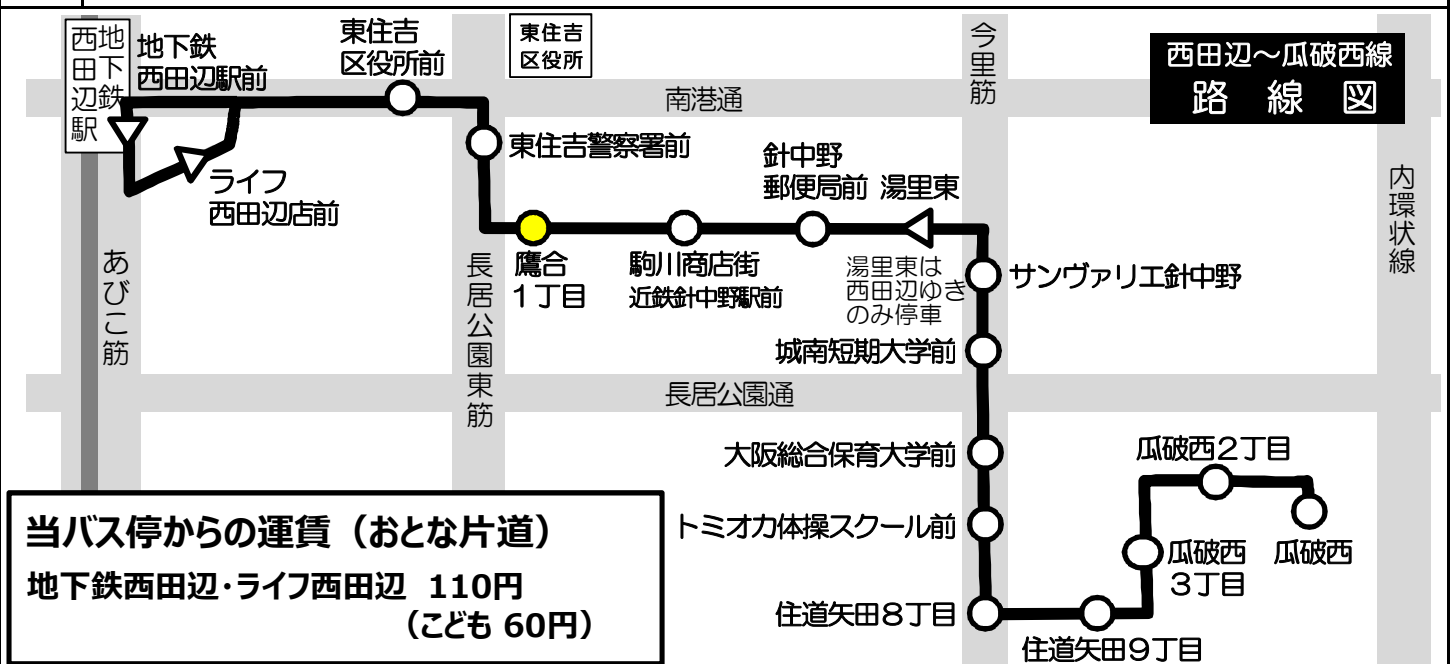

鷹合1丁目発 標準発車時刻表

西田辺～瓜破西線 地下鉄西田辺駅前方面ゆき

for Subway Nishitanabe station

時	平日 Monday ~Friday	時	土曜・日曜・祝日 Saturday, Sunday, National holidays
6		6	
7	44	7	
8	44	8	
9	44	9	
10	44	10	
11	44	11	
12		12	
13	44	13	
14	44	14	
15	44	15	
16	44	16	
17	44	17	
18	44	18	
19		19	
20		20	

備考

当バス停からの運賃 (おとな片道)
 地下鉄西田辺・ライフ西田辺 110円
 (こども 60円)

運賃箱「両替方式」
 お釣りは出ませんので
 ちょうどの金額を
 ご用意下さい。
 五千円札・一万円札の
 両替はできません。

ピタパ/イコカ等カード類は使用できません。
 大阪市発行の敬老優待乗車証や各種割引証は
 使用できません。

定期券・回数券のご案内
 普通回数券
 ・210円券11枚綴り2,100円
 ・100円券11枚綴り1,000円
 ☆車内で販売しています。停車中にお求めください。
 ☆定期券お求めの方は、乗務員にお申し出ください。