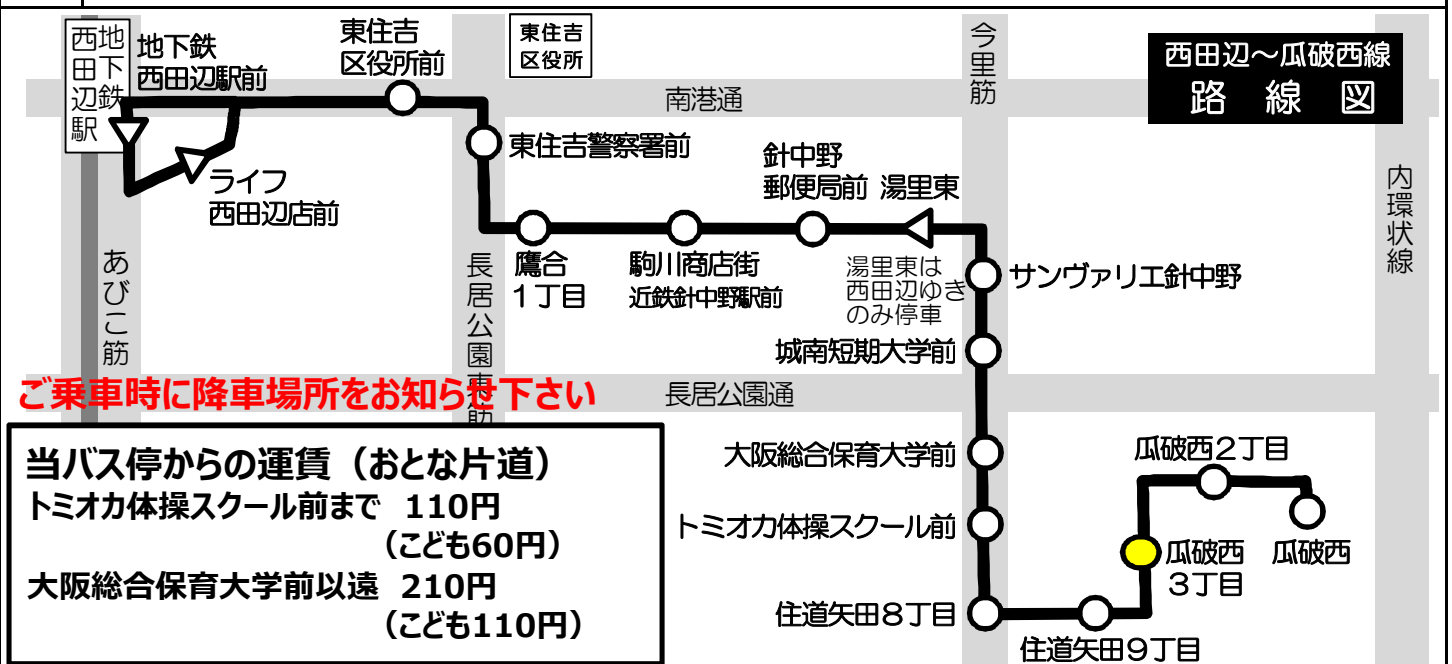

瓜破西3丁目 発 標準発車時刻表

西田辺～瓜破西線 地下鉄西田辺駅前方面ゆき

for Subway Nishitanabe station

時	平日 Monday ~ Friday	時	土曜・日曜・祝日 Saturday, Sunday, National
6		6	
7	31	7	
8	31	8	
9	31	9	
10	31	10	
11	31	11	
12		12	
13	31	13	
14	31	14	
15	31	15	
16	31	16	
17	31	17	
18	31	18	
19		19	
20		20	

備考

運賃箱「両替方式」
 お釣りは出ませんので
 ちょうどの金額を
 ご用意下さい。
 五千円札・一万円札の
 両替はできません。

ピタパ/イコカ等カード類は使用できません。
 大阪市発行の敬老優待乗車証や各種割引証は
 使用できません。

定期券・回数券のご案内
 普通回数券
 ・210円券11枚綴り2,100円
 ・100円券11枚綴り1,000円
 ☆車内で販売しています。停車中にお求めください。
 ☆定期券お求めの方は、乗務員にお申し出ください。