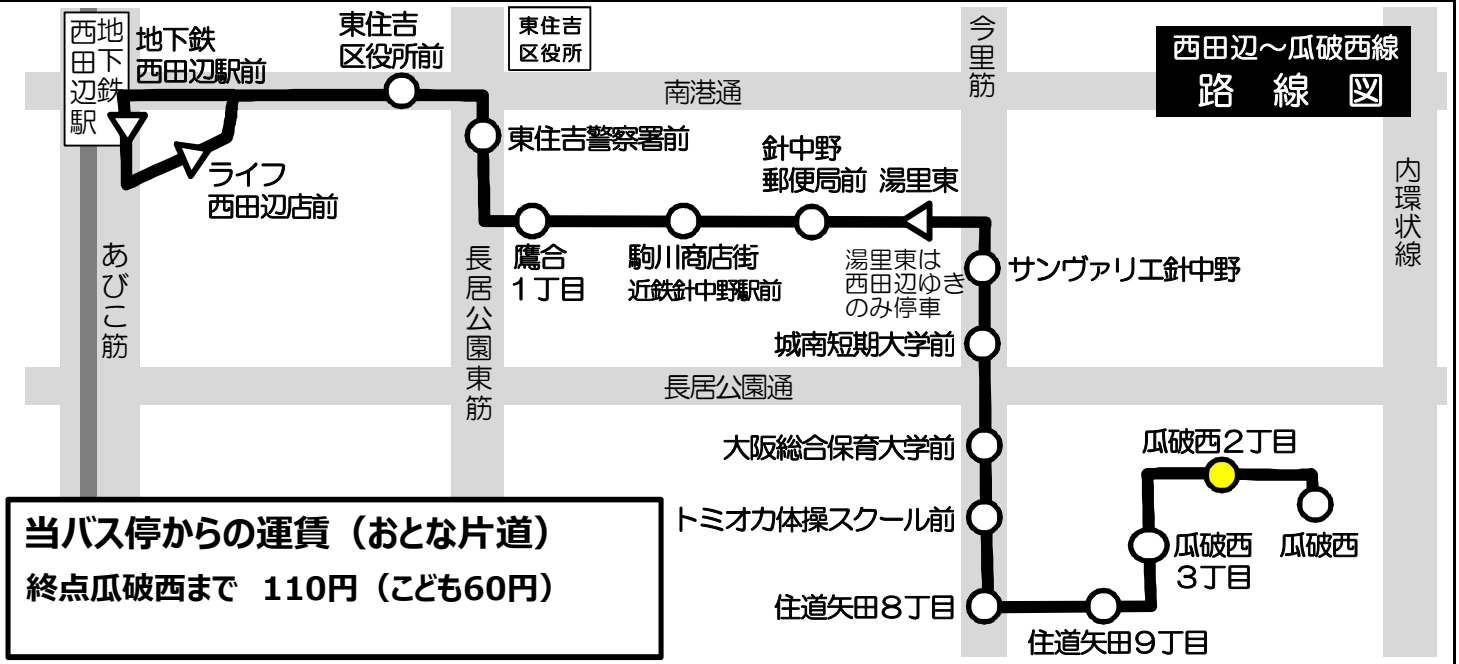

瓜破西2丁目 発 標準発車時刻表
 西田辺～瓜破西線 瓜破西方面ゆき
 for Uriwarinishi

時	平日 Monday ~Friday	時	土曜・日曜・祝日 Saturday, Sunday, National holidays
6		6	
7		7	
8	24	8	
9	24	9	
10	24	10	
11	24	11	
12	24	12	
13		13	
14	24	14	
15	24	15	
16	24	16	
17	24	17	
18	24	18	
19	24	19	
20		20	

備考

当バス停からの運賃 (おとな片道)
 終点瓜破西まで 110円 (こども60円)

運賃箱「両替方式」
 お釣りは出ませんので
 ちょうどの金額を
 ご用意下さい。
 五千円札・一万円札の
 両替はできません。

ピタパ/イコカ等カード類は使用できません。
 大阪市発行の敬老優待乗車証や各種割引証は
 使用できません。

定期券・回数券のご案内
 普通回数券
 ・210円券11枚綴り2,100円
 ・100円券11枚綴り1,000円
 ☆車内で販売しています。停車中にお求めください。
 ☆定期券お求めの方は、乗務員にお申し出ください。