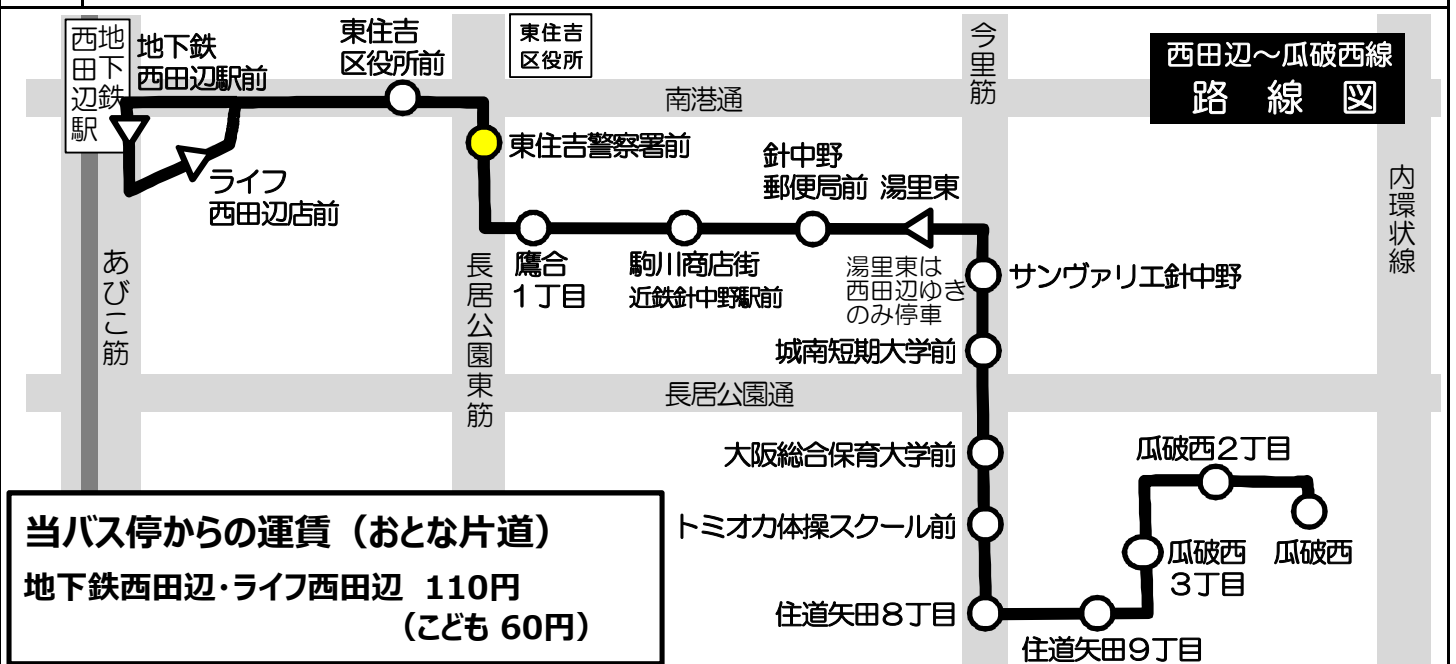

東住吉警察署前 発 標準発車時刻表
 西田辺～瓜破西線 地下鉄西田辺駅前方面ゆき
 for Subway Nishitanabe station

時	平日 Monday ~Friday	時	土曜・日曜・祝日 Saturday, Sunday, National holidays
6		6	
7	45	7	
8	45	8	
9	45	9	
10	45	10	
11	45	11	
12		12	
13	45	13	
14	45	14	
15	45	15	
16	45	16	
17	45	17	
18	45	18	
19		19	
20		20	

備考

当バス停からの運賃 (おとな片道)
 地下鉄西田辺・ライフ西田辺 110円
 (こども 60円)

運賃箱「両替方式」
 お釣りは出ませんので
 ちょうどの金額を
 ご用意下さい。
 五千円札・一万円札の
 両替はできません。

ピタパ/イコカ等カード類は使用できません。
 大阪市発行の敬老優待乗車証や各種割引証は
 使用できません。

定期券・回数券のご案内
 普通回数券
 ・210円券11枚綴り2,100円
 ・100円券11枚綴り1,000円
 ☆車内で販売しています。停車中にお求めください。
 ☆定期券お求めの方は、乗務員にお申し出ください。