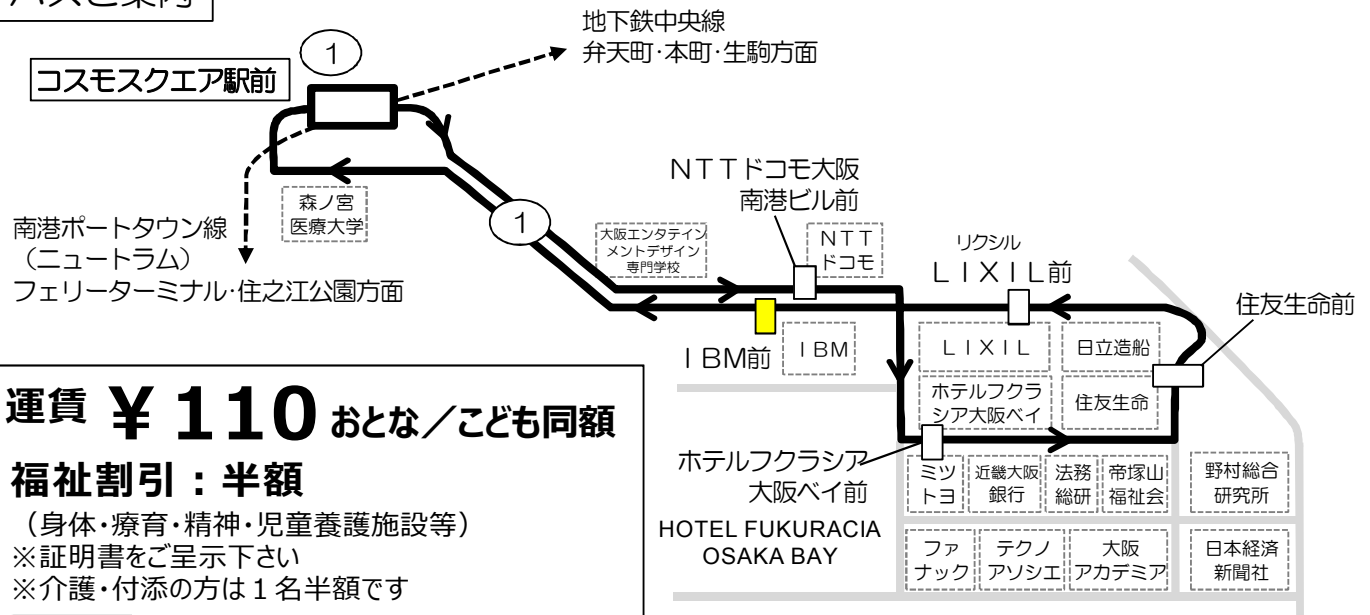

IBM前発 標準発車時刻表

1系統 コスモスクエア駅前 行き

時	平 日	Monday ~ Friday	土曜日 曜祝日 Saturday, Sunday, National holiday
6			
7	9 16 24 31 37 43 49 55 58		19 39 59
8	← この間3~4分間隔 →		14 39 59
9	3 7 11 15 18 22 26 31 34 39 44 54		19 39
10	4 19 32 47		1 19 39
11	2 17 32 47		1 19 39
12	2 17 32 47		1 19 39
13	2 17 32 47		1 19 39
14	2 17 32 47		1 19 39
15	2 17 32 47		1 19 39
16	2 17 32 47		1 19 39 59
17	2 10 18 25 32 39 46 53		19 39 59
18	0 7 14 21 28 35 42 49 56		19 39 59
19	3 10 17 24 31 38 45 52 59		19 39 59
20	6 13 20 27 34 41 48 56		19 39 59
21	4 13 27 41 55		19 49
22	7 21 37 50		19 39

備考 全便コスモスクエア循環

バスご案内

運賃 **¥110** おとな/こども同額

福祉割引：半額

(身体・療育・精神・児童養護施設等)
 ※証明書をご呈示下さい
 ※介護・付添の方は1名半額です

運賃乗る時払い ICカード使えません
PAY AS YOU ENTER 運賃箱「両替方式」
 exact fare please

便利でおトクです！
回数券販売中 110円券10枚綴り 1,000円
 販売場所：コスモスクエア駅改札横売店（土日祝休み）