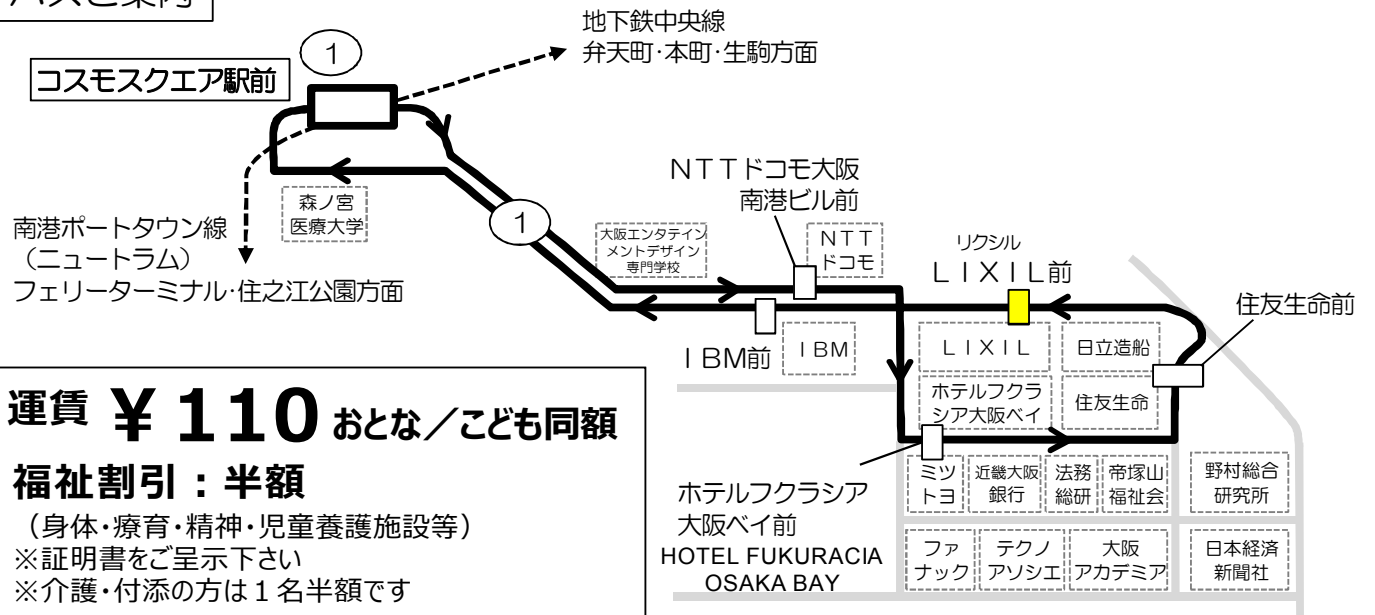

LIXIL前発 標準発車時刻表

1系統 コスモスクエア駅前 行き

時	平 日	Monday ~ Friday	土曜日 曜祝日
			Saturday, Sunday, National holiday
6			
7	8 15 23 30	36 42 48 54 57	18 38 58
8	← この間3~4分間隔 →		13 38 58
9	2 6 10 14 17 21 25 30 33 38 43	53	18 38
10	3	18 31 46	0 18 38
11	1	16 31 46	0 18 38
12	1	16 31 46	0 18 38
13	1	16 31 46	0 18 38
14	1	16 31 46	0 18 38
15	1	16 31 46	0 18 38
16	1	16 31 46	0 18 38 58
17	1 9	17 24 31 38 45 52 59	18 38 58
18	6	13 20 27 34 41 48 55	18 38 58
19	2 9	16 23 30 37 44 51 58	18 38 58
20	5	12 19 26 33 40 47 55	18 38 58
21	3	12 26 40 54	18 48
22	6	20 36 49	18 38

備考 全便コスモスクエア循環

バスご案内

運賃 ¥110 おとな/こども同額

福祉割引：半額

(身体・療育・精神・児童養護施設等)
※証明書をご呈示下さい
※介護・付添の方は1名半額です

ICカード
使えません
運賃箱
「両替方式」

便利でおトクです！

回数券販売中 110円券10枚綴り 1,000円