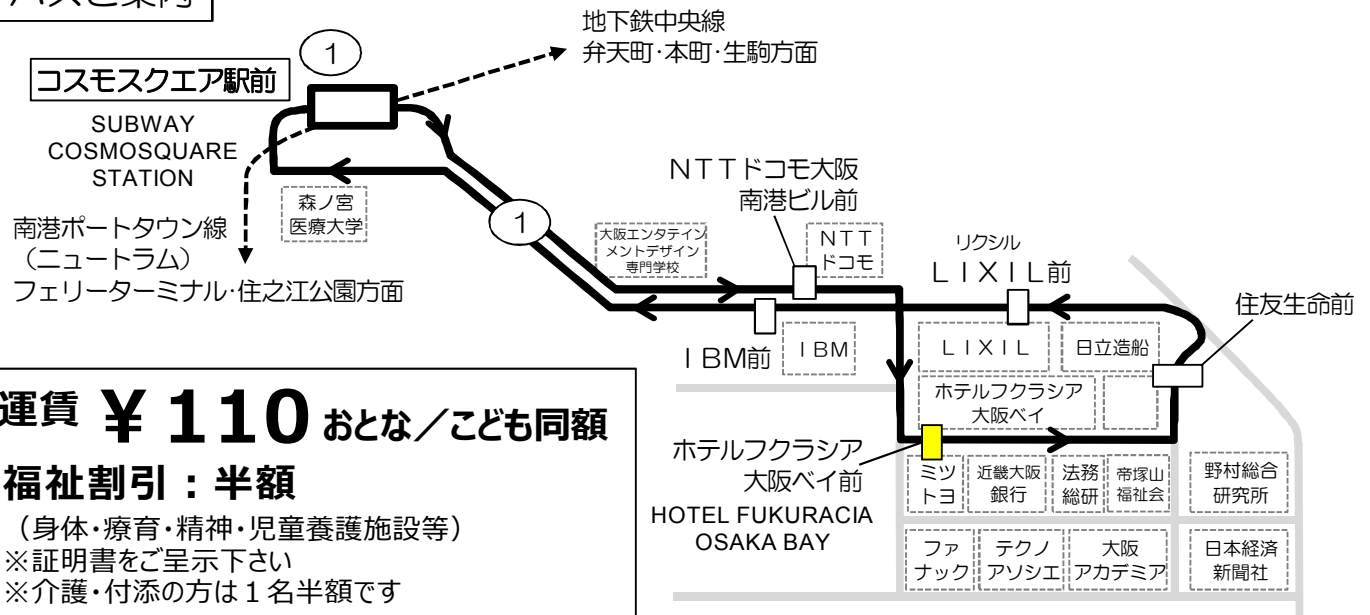

ホテルフクラシア大阪ベイ前発 標準発車時刻表

1系統 コスモスクエア駅前 行き  
for subway Cosmosquare station

時	平 日	Monday ~ Friday	土曜日 祝日 Saturday, Sunday, National holiday
6			
7	5 12 20 27 33 39 45 51	← この間 3~4分間隔 →	15 35 55
8	← この間 3~4分間隔 →		10 35 55
9	3 7 11 14 18 22 27 30 35 40	50	15 35 57
10	0 15 28 43 58		15 35 57
11	13 28 43 58		15 35 57
12	13 28 43 58		15 35 57
13	13 28 43 58		15 35 57
14	13 28 43 58		15 35 57
15	13 28 43 58		15 35 57
16	13 28 43 58		15 35 55
17	6 13 20 27 34 41 48 55		15 35 55
18	2 9 16 23 30 37 44 51 58		15 35 55
19	5 12 19 26 33 40 47 54		15 35 55
20	1 8 15 22 29 36 43 51 59		15 35 55
21	8 22 36 50		15 45
22	3 17 33 46		15 35

備考 全便コスモスクエア循環

バスご案内

運賃 **¥110** おとな/子ども同額

福祉割引：半額

(身体・療育・精神・児童養護施設等)  
※証明書をご呈示下さい  
※介護・付添の方は1名半額です

ICカード  
使えません  
運賃箱  
「両替方式」

便利でおトクです！  
**回数券販売中 110円券10枚綴り 1,000円**  
販売場所：コスモスクエア駅改札横売店（土日祝休み）