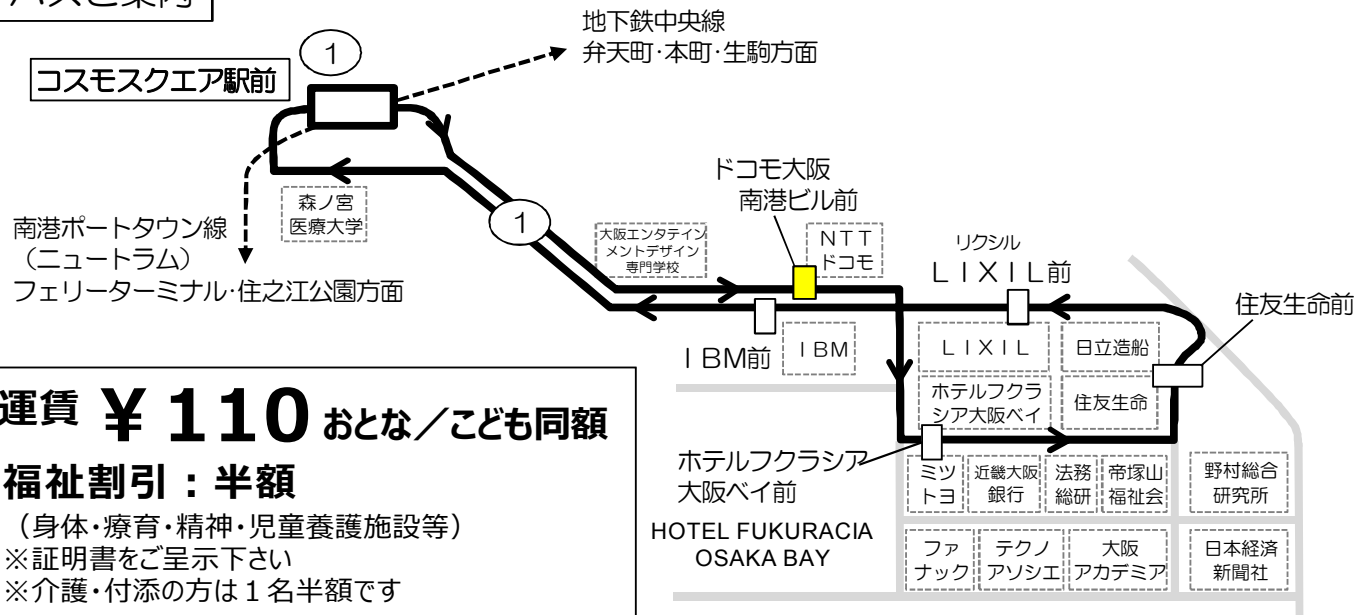

ドコモ大阪南港ビル前発 標準発車時刻表

1系統 ホテルフクラシア大阪ベイ前 経由 住友生命前・LIXIL前方面 行き

時	平 日	Monday ~ Friday	土曜日 祝日 Saturday, Sunday, National Holiday
6			
7	2 9 17 24 30 36 42 48	← この間 3~4分間隔 →	12 32 52
8	← この間 3~4分間隔 →		7 32 52
9	0 4 8 11 15 19 24 27 32 37	47 57	12 32 54
10	12 25	40 55	12 32 54
11	10 25	40 55	12 32 54
12	10 25	40 55	12 32 54
13	10 25	40 55	12 32 54
14	10 25	40 55	12 32 54
15	10 25	40 55	12 32 54
16	10 25	40 55	12 32 52
17	3 10 17 24 31 38	45 52 59	12 32 52
18	6 13 20 27 34	41 48 55	12 32 52
19	2 9 16 23 30 37 44	51 58	12 32 52
20	5 12 19 26 33 40	48 56	12 32 52
21	5 19	33 47	12 42
22	1 15 31	44	12 32

備考 全便コスモスクエア循環

バスご案内

運賃 **¥ 110** おとな/子ども同額

福祉割引：半額

(身体・療育・精神・児童養護施設等)  
※証明書をご呈示下さい  
※介護・付添の方は1名半額です

**運賃乗る時払い** ICカード使えません  
**PAY AS YOU ENTER** 運賃箱「両替方式」  
 exact fare please

便利でおトクです！  
**回数券販売中 110円券10枚綴り 1,000円**  
 販売場所：コスモスクエア駅改札横売店（土日祝休み）