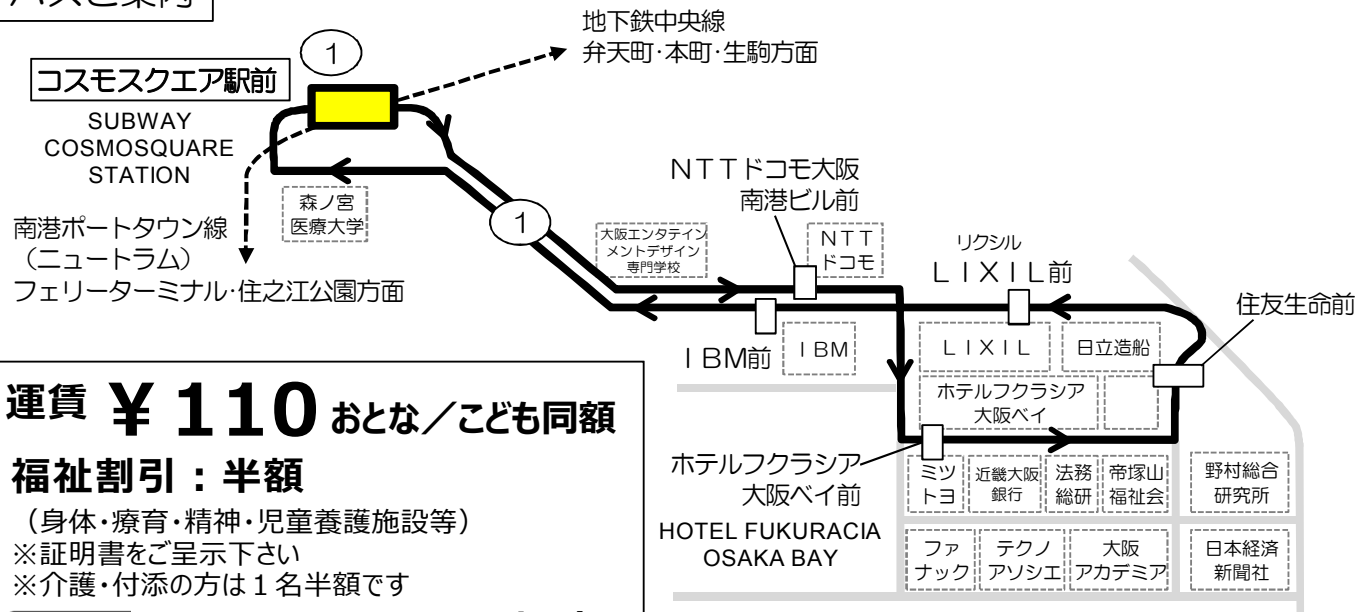

コスモスクエア駅前発 標準発車時刻表

1系統 ホテルフクラシア大阪ベイ前 経由 住友生命前・LIXIL前方面 行き
for HOTEL FUKURACIA OSAKA BAY

時	平 日	Monday ~ Friday	土曜日 祝日 Saturday, Sunday, National Holiday
6			
7	0 7 15 22 28 34 40 46	← この間 3~4分間隔 →	10 30 50
8	← この間 3~4分間隔 →		5 30 50
9	2 6 9 13 17 22 25 30 35 45 55		10 30 52
10	10 23 38 53		10 30 52
11	8 23 38 53		10 30 52
12	8 23 38 53		10 30 52
13	8 23 38 53		10 30 52
14	8 23 38 53		10 30 52
15	8 23 38 53		10 30 52
16	8 23 38 53		10 30 50
17	1 8 15 22 29 36 43 50 57		10 30 50
18	4 11 18 25 32 39 46 53		10 30 50
19	0 7 14 21 28 35 42 49 56		10 30 50
20	3 10 17 24 31 38 46 54		10 30 50
21	3 17 31 45 59		10 40
22	13 29 42		10 30

備考 全便コスモスクエア循環

バスご案内

運賃 **¥110** おとな/こども同額

福祉割引：半額

(身体・療育・精神・児童養護施設等)
※証明書をご呈示下さい
※介護・付添の方は1名半額です

ICカード
使えません
運賃箱
「両替方式」

便利でおトクです！

回数券販売中 110円券10枚綴り 1,000円